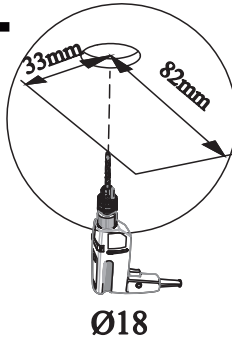

Полка-Витрина Флоренция СБ-2403

301	1.6x25		28
202	4x13		8
406	Ø7x50		2
461	-		2
402	-		2
125	M4x25		4
467	-		2
602	4x13		8
410	Ø8x30		12
440	345		2
404-1	-		4
404-2	-		4
561-1	-		10
561-2	-		10
561-3	-		10

№	L	B	S	quantity
01	1320	355	22	1
02	1286	330	16	1
03	364	330	16	1
04	364	330	16	1
05	347	330	16	1
06	654	356	21	2
07	1314	381	3	1

4

5

6