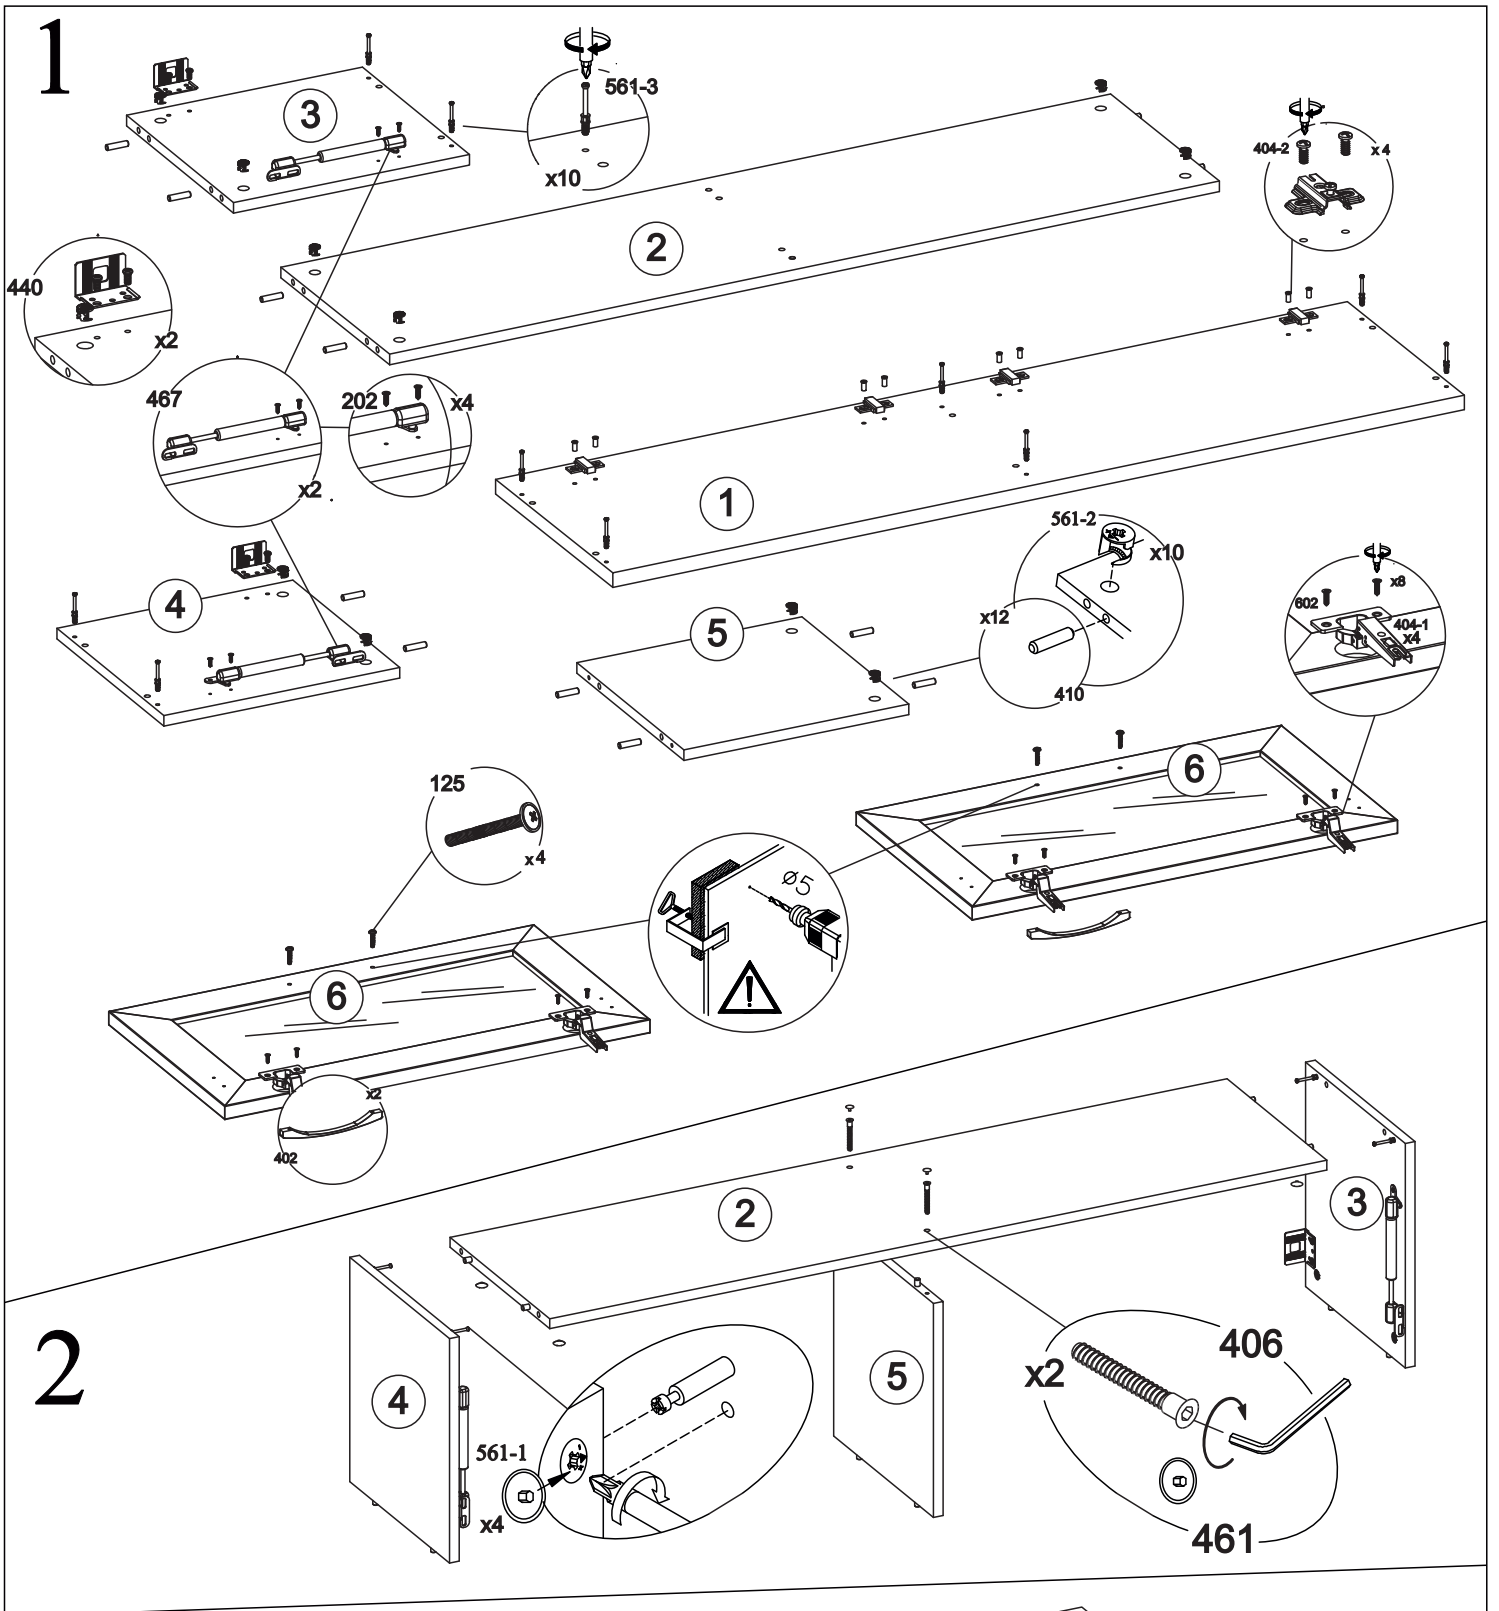

Полка-Витрина Флоренция СБ-2403

301	1.6x25		28
202	4x13		8
406	Ø7x50		2
461	-		2
402	-		2
125	M4x25		4
467	-		2
602	4x13		8
410	Ø8x30		12
440	345		2
404-1	-		4
404-2	-		4
561-1	-		10
561-2	-		10
561-3	-		10

№	L	B	S	quantity
01	1320	355	22	1
02	1286	330	16	1
03	364	330	16	1
04	364	330	16	1
05	347	330	16	1
06	654	356	21	2
07	1314	381	3	1

4

5

6