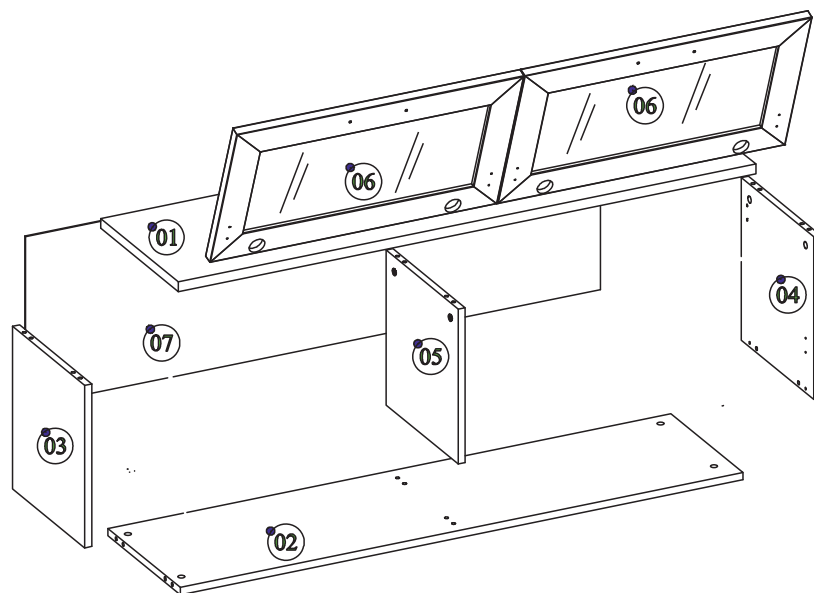

Полка-Витрина Флоренция СБ-2403

301	1.6x25		28
202	4x13		8
406	Ø7x50		2
461	-		2
402	-		2
125	M4x25		4
467	-		2
602	4x13		8
410	Ø8x30		12
440	345		2
404-1	-		4
404-2	-		4
561-1	-		10
561-2	-		10
561-3	-		10

№	L	B	S	quantity
01	1320	355	22	1
02	1286	330	16	1
03	364	330	16	1
04	364	330	16	1
05	347	330	16	1
06	654	356	21	2
07	1314	381	3	1

4

5

6