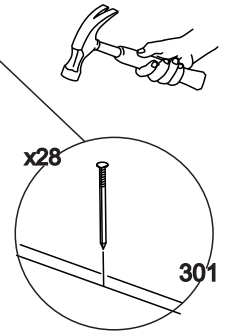

Полка-Витрина Флоренция СБ-2403

301	1.6x25		28
202	4x13		8
406	Ø7x50		2
461	-		2
402	-		2
125	M4x25		4
467	-		2
602	4x13		8
410	Ø8x30		12
440	345		2
404-1	-		4
404-2	-		4
561-1	-		10
561-2	-		10
561-3	-		10

№	L	B	S	quantity
01	1320	355	22	1
02	1286	330	16	1
03	364	330	16	1
04	364	330	16	1
05	347	330	16	1
06	654	356	21	2
07	1314	381	3	1

4

5

6