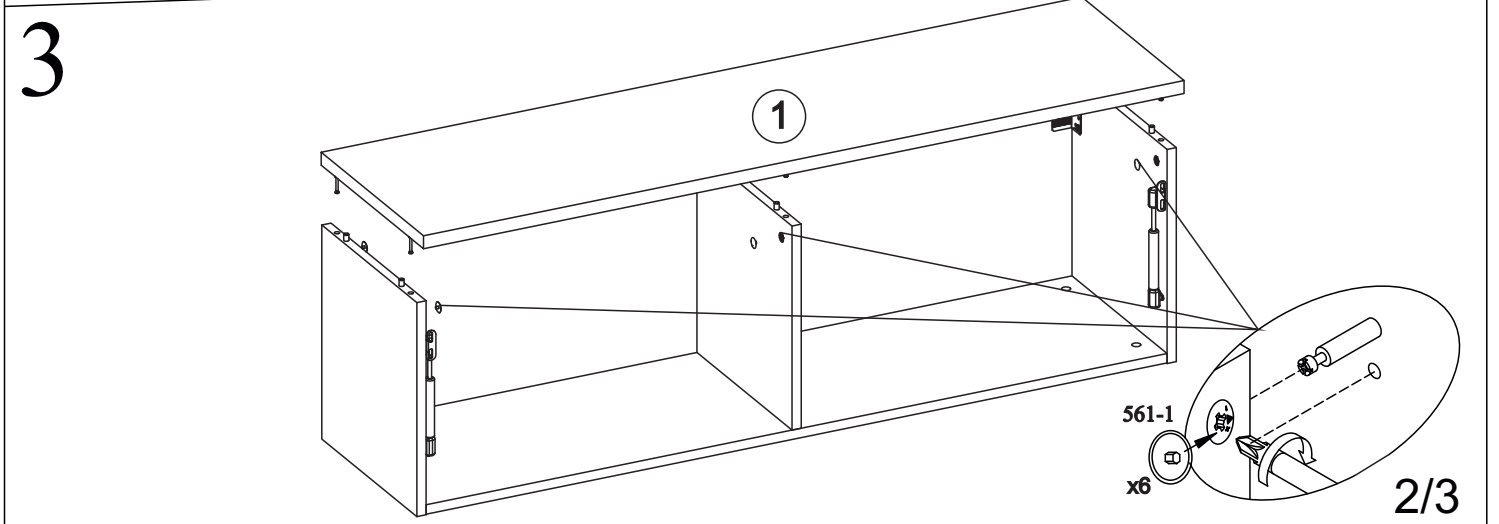

Полка-Витрина Флоренция СБ-2403

301	1.6x25		28
202	4x13		8
406	Ø7x50		2
461	-		2
402	-		2
125	M4x25		4
467	-		2
602	4x13		8
410	Ø8x30		12
440	345		2
404-1	-		4
404-2	-		4
561-1	-		10
561-2	-		10
561-3	-		10

№	L	B	S	quantity
01	1320	355	22	1
02	1286	330	16	1
03	364	330	16	1
04	364	330	16	1
05	347	330	16	1
06	654	356	21	2
07	1314	381	3	1

4

5

6