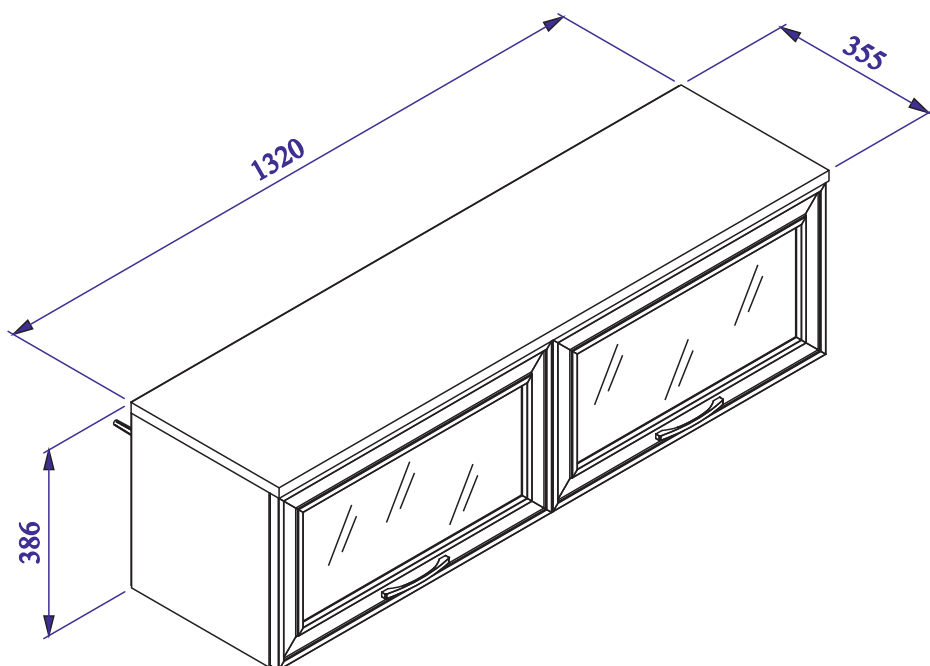

Полка-Витрина Флоренция СБ-2403

301	1.6x25		28
202	4x13		8
406	Ø7x50		2
461	-		2
402	-		2
125	M4x25		4
467	-		2
602	4x13		8
410	Ø8x30		12
440	345		2
404-1	-		4
404-2	-		4
561-1	-		10
561-2	-		10
561-3	-		10

№	L	B	S	quantity
01	1320	355	22	1
02	1286	330	16	1
03	364	330	16	1
04	364	330	16	1
05	347	330	16	1
06	654	356	21	2
07	1314	381	3	1

4

5

6