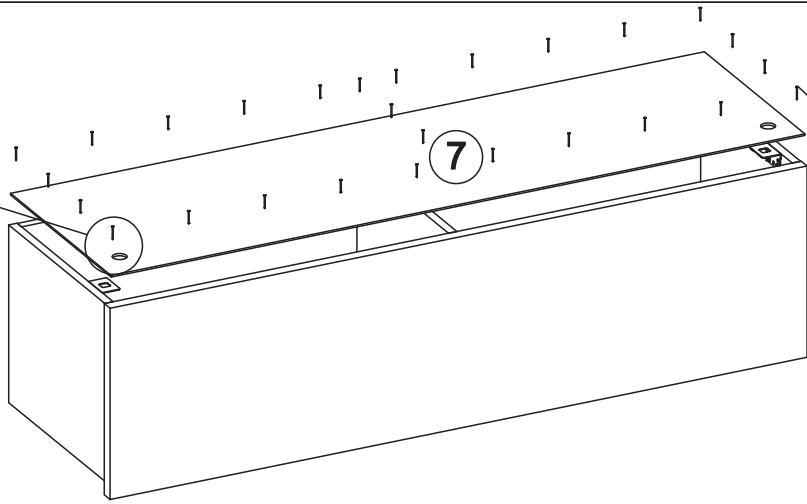

Полка-Витрина Флоренция СБ-2403

301	1.6x25		28
202	4x13		8
406	Ø7x50		2
461	-		2
402	-		2
125	M4x25		4
467	-		2
602	4x13		8
410	Ø8x30		12
440	345		2
404-1	-		4
404-2	-		4
561-1	-		10
561-2	-		10
561-3	-		10

№	L	B	S	quantity
01	1320	355	22	1
02	1286	330	16	1
03	364	330	16	1
04	364	330	16	1
05	347	330	16	1
06	654	356	21	2
07	1314	381	3	1

4

5

6