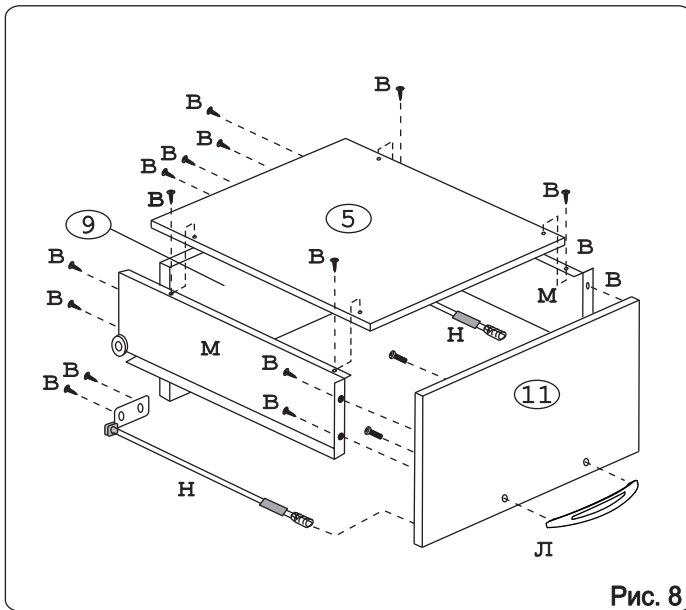

Евровинт 50	12 шт.	Шуруп 3x12 п/сфера	16 шт.	Шуруп 4x16	64 шт.	Шуруп 4x30	4 шт.	Саморез 6x10	18 шт.	Ножка кухонная 100-110	4 шт.	Загл. к ев. винту	8 шт.
Заглушка 6	4 шт.	Уплотнитель для цоколя L=398	1 шт.	Стяжка 30 мм	2 компл.	Ручка P405	3 шт.	Метабокс 500 h=86мм	3 компл.	Рейлинг для метабоксов 500	2 компл.	Клипса для ножки	2 шт.

Наименование деталей

1. Боковина левая	702x509	1 шт.
2. Боковина правая	702x509	1 шт.
3. Основание	510x400	1 шт.
4. Цоколь	398x100	1 шт.
5. Дно ящика	498x335	3 шт.
6. Планка	366x92	2 шт.
7. Стенка ДВП	716x396	1 шт.
8. Стенка ящика	335x71	1 шт.
9. Стенка ящика	335x159	2 шт.
10. Фасад ящика верх. МДФ	396x150	1 шт.
11. Фасад ящика средн. МДФ	396x278	1 шт.
12. Фасад ящика нижн. МДФ	396x278	1 шт.

Рис. 3

Рис. 4

Рис. 5

Рис. 6

Рис. 7

Рис. 8

Рис. 9

Рис. 10