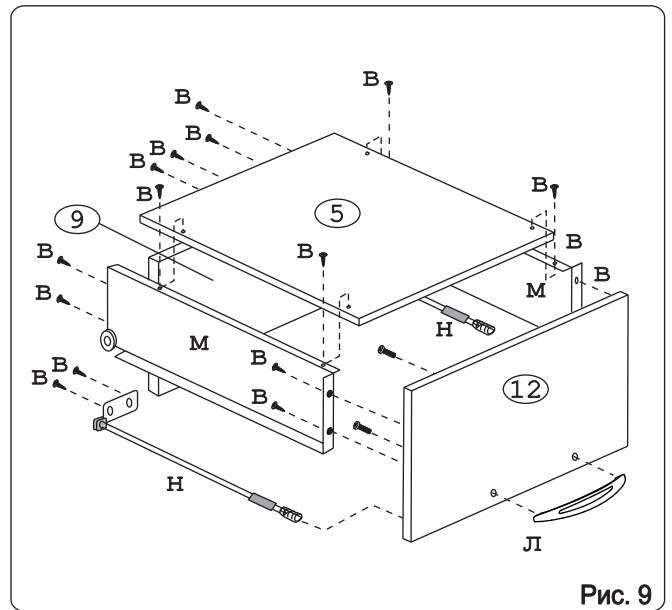

Евровинт 50	12 шт.	Шуруп 3x12 п/сфера	16 шт.	Шуруп 4x16	64 шт.	Шуруп 4x30	4 шт.	Саморез 6x10	18 шт.	Ножка кухонная 100-110	4 шт.	Загл. к ев. винту	8 шт.
Заглушка 6	4 шт.	Уплотнитель для цоколя L=398	1 шт.	Стяжка 30 мм	2 компл.	Ручка P405	3 шт.	Метабокс 500 h=86мм	3 компл.	Рейлинг для метабоксов 500	2 компл.	Клипса для ножки	2 шт.

Наименование деталей

1. Боковина левая	702x509	1 шт.
2. Боковина правая	702x509	1 шт.
3. Основание	510x400	1 шт.
4. Цоколь	398x100	1 шт.
5. Дно ящика	498x335	3 шт.
6. Планка	366x92	2 шт.
7. Стенка ДВП	716x396	1 шт.
8. Стенка ящика	335x71	1 шт.
9. Стенка ящика	335x159	2 шт.
10. Фасад ящика верх. МДФ	396x150	1 шт.
11. Фасад ящика средн. МДФ	396x278	1 шт.
12. Фасад ящика нижн. МДФ	396x278	1 шт.

Рис. 3

Рис. 4

Рис. 5

Рис. 6

Рис. 7

Рис. 8

Рис. 9

Рис. 10