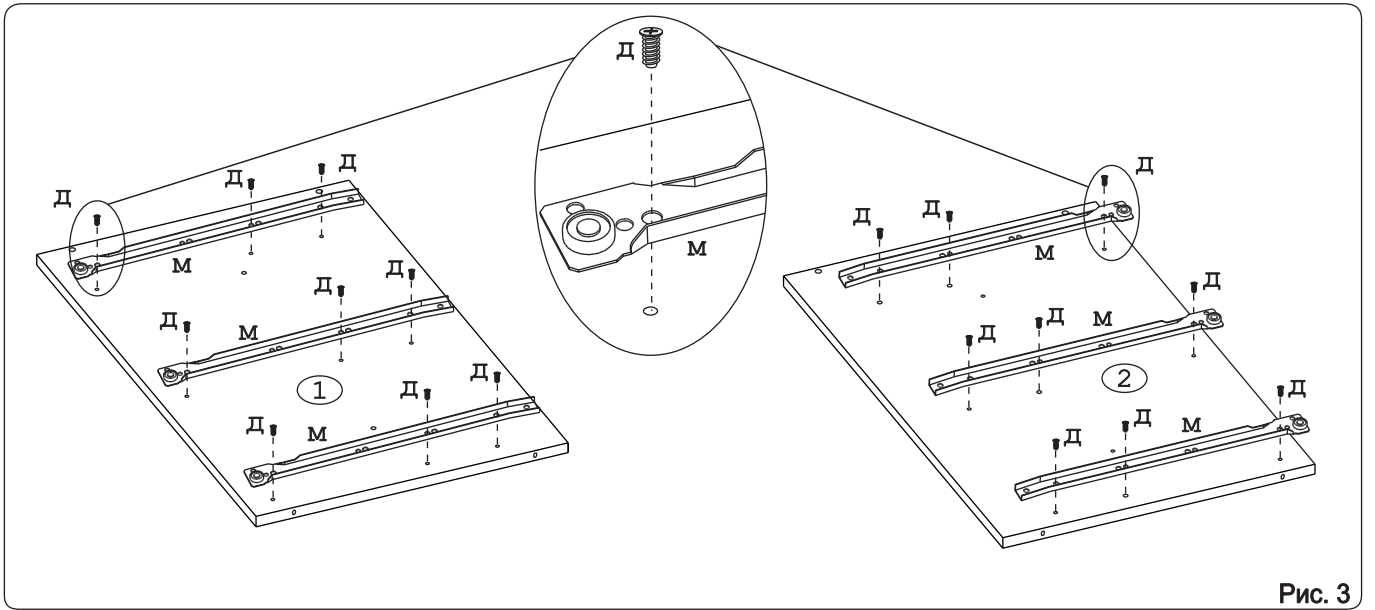

Наименование деталей

1. Боковина левая	702x509	1 шт.
2. Боковина правая	702x509	1 шт.
3. Основание	510x400	1 шт.
4. Цоколь	398x100	1 шт.
5. Дно ящика	498x335	3 шт.
6. Планка	366x92	2 шт.
7. Стенка ДВП	716x396	1 шт.
8. Стенка ящика	335x71	1 шт.
9. Стенка ящика	335x159	2 шт.
10. Фасад ящика верх. МДФ	396x150	1 шт.
11. Фасад ящика средн. МДФ	396x278	1 шт.
12. Фасад ящика нижн. МДФ	396x278	1 шт.

Рис. 3

Рис. 4

Рис. 5

Рис. 6

Рис. 7

Рис. 8

Рис. 9

Рис. 10