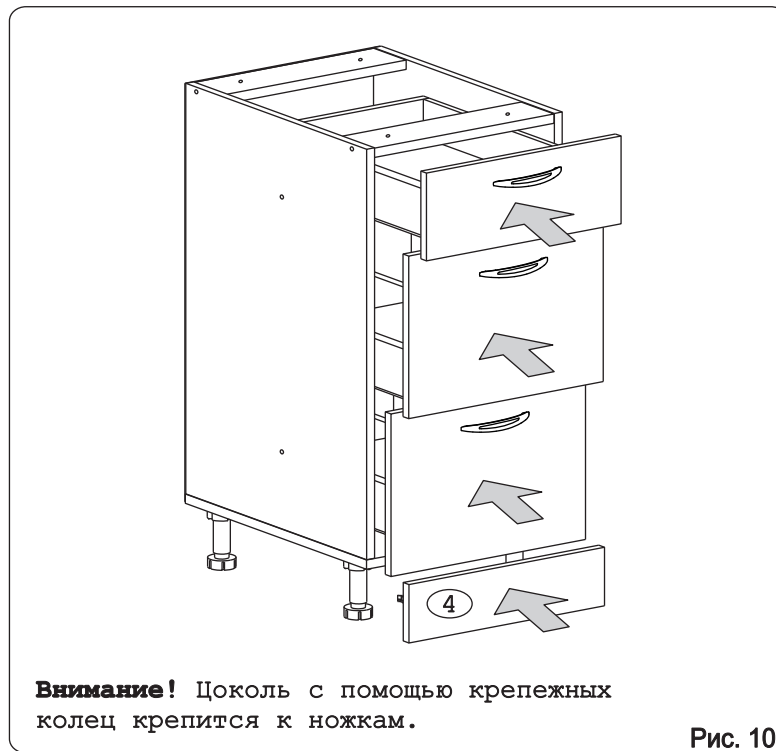

Наименование деталей

1. Боковина левая	702x509	1 шт.
2. Боковина правая	702x509	1 шт.
3. Основание	510x400	1 шт.
4. Цоколь	398x100	1 шт.
5. Дно ящика	498x335	3 шт.
6. Планка	366x92	2 шт.
7. Стенка ДВП	716x396	1 шт.
8. Стенка ящика	335x71	1 шт.
9. Стенка ящика	335x159	2 шт.
10. Фасад ящика верх. МДФ	396x150	1 шт.
11. Фасад ящика средн. МДФ	396x278	1 шт.
12. Фасад ящика нижн. МДФ	396x278	1 шт.

Рис. 3

Рис. 4

Рис. 5

Рис. 6

Рис. 7

Рис. 8

Рис. 9

Рис. 10