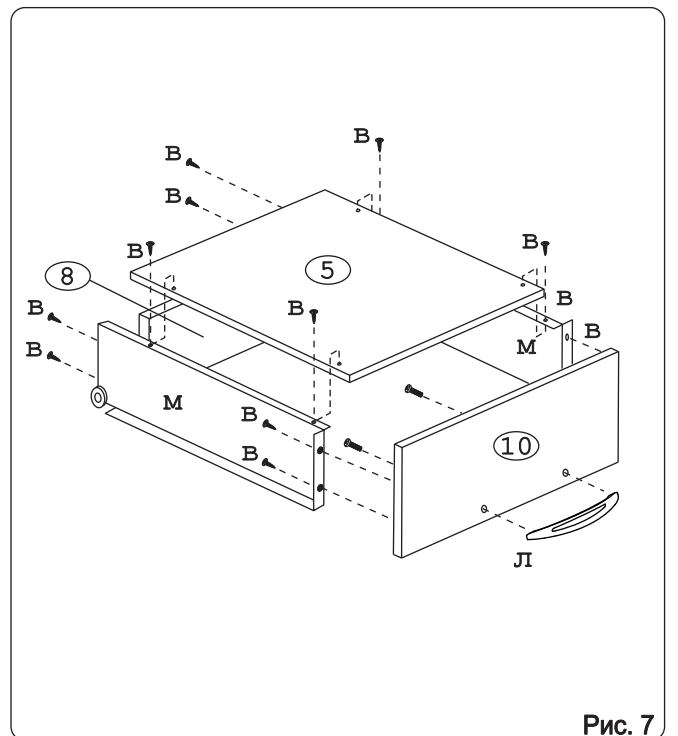

Евровинт 50	12 шт.	Шуруп 3x12 п/сфера	16 шт.	Шуруп 4x16	64 шт.	Шуруп 4x30	4 шт.	Саморез 6x10	18 шт.	Ножка кухонная 100-110	4 шт.	Загл. к ев. винту	8 шт.
Заглушка 6	4 шт.	Уплотнитель для цоколя L=398	1 шт.	Стяжка 30 мм	2 компл.	Ручка P405	3 шт.	Метабокс 500 h=86мм	3 компл.	Рейлинг для метабоксов 500	2 компл.	Клипса для ножки	2 шт.

Наименование деталей

1. Боковина левая	702x509	1 шт.
2. Боковина правая	702x509	1 шт.
3. Основание	510x400	1 шт.
4. Цоколь	398x100	1 шт.
5. Дно ящика	498x335	3 шт.
6. Планка	366x92	2 шт.
7. Стенка ДВП	716x396	1 шт.
8. Стенка ящика	335x71	1 шт.
9. Стенка ящика	335x159	2 шт.
10. Фасад ящика верх. МДФ	396x150	1 шт.
11. Фасад ящика средн. МДФ	396x278	1 шт.
12. Фасад ящика нижн. МДФ	396x278	1 шт.

Рис. 3

Рис. 4

Рис. 5

Рис. 6

Рис. 7

Рис. 8

Рис. 9

Рис. 10