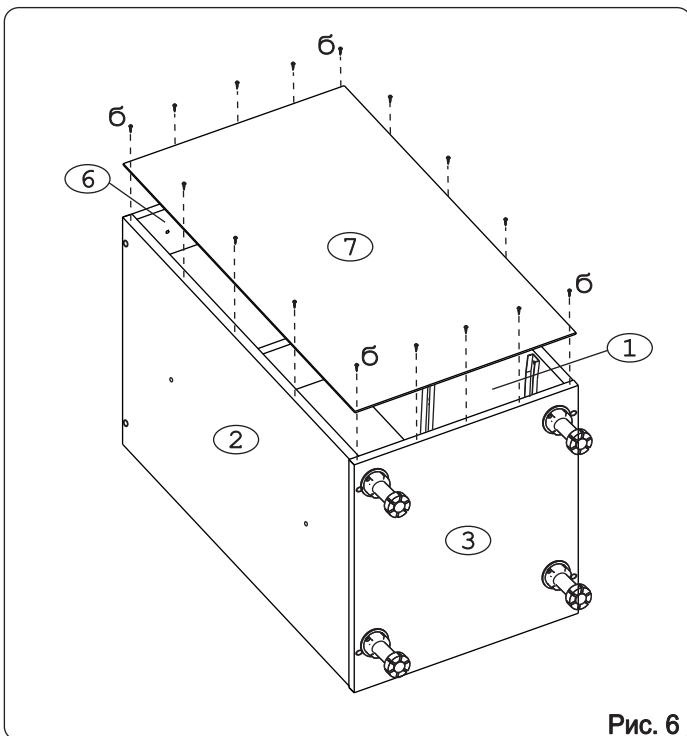

Евровинт 50	12 шт.	Шуруп 3x12 п/сфера	16 шт.	Шуруп 4x16	64 шт.	Шуруп 4x30	4 шт.	Саморез 6x10	18 шт.	Ножка кухонная 100-110	4 шт.	Загл. к ев. винту	8 шт.
Заглушка 6	4 шт.	Уплотнитель для цоколя L=398	1 шт.	Стяжка 30 мм	2 компл.	Ручка P405	3 шт.	Метабокс 500 h=86мм	3 компл.	Рейлинг для метабоксов 500	2 компл.	Клипса для ножки	2 шт.

Наименование деталей

1. Боковина левая	702x509	1 шт.
2. Боковина правая	702x509	1 шт.
3. Основание	510x400	1 шт.
4. Цоколь	398x100	1 шт.
5. Дно ящика	498x335	3 шт.
6. Планка	366x92	2 шт.
7. Стенка ДВП	716x396	1 шт.
8. Стенка ящика	335x71	1 шт.
9. Стенка ящика	335x159	2 шт.
10. Фасад ящика верх. МДФ	396x150	1 шт.
11. Фасад ящика средн. МДФ	396x278	1 шт.
12. Фасад ящика нижн. МДФ	396x278	1 шт.

Рис. 3

Рис. 4

Рис. 5

Рис. 6

Рис. 7

Рис. 8

Рис. 9

Рис. 10