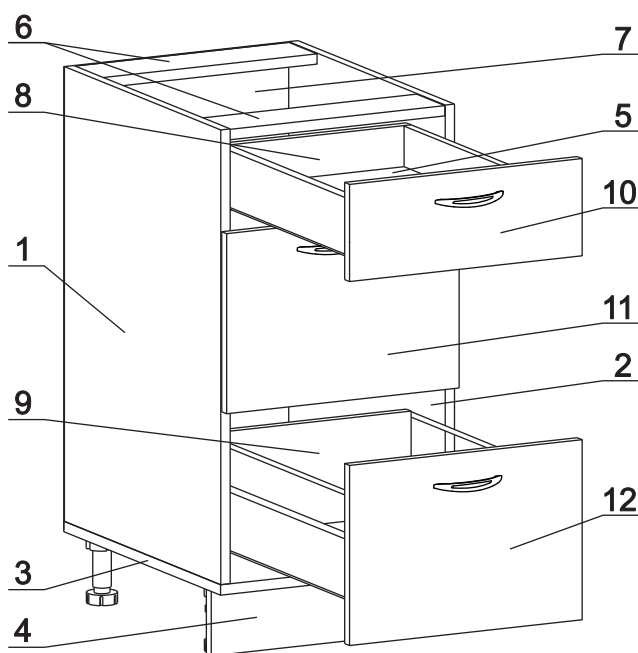

Евровинт 50	12 шт.	Шуруп 3x12 п/сфера	16 шт.	Шуруп 4x16	64 шт.	Шуруп 4x30	4 шт.	Саморез 6x10	18 шт.	Ножка кухонная 100-110	4 шт.	Загл. к ев. винту	8 шт.
Заглушка 6	4 шт.	Уплотнитель для цоколя L=398	1 шт.	Стяжка 30 мм	2 компл.	Ручка P405	3 шт.	Метабокс 500 h=86мм	3 компл.	Рейлинг для метабоксов 500	2 компл.	Клипса для ножки	2 шт.

Наименование деталей

1. Боковина левая	702x509	1 шт.
2. Боковина правая	702x509	1 шт.
3. Основание	510x400	1 шт.
4. Цоколь	398x100	1 шт.
5. Дно ящика	498x335	3 шт.
6. Планка	366x92	2 шт.
7. Стенка ДВП	716x396	1 шт.
8. Стенка ящика	335x71	1 шт.
9. Стенка ящика	335x159	2 шт.
10. Фасад ящика верх. МДФ	396x150	1 шт.
11. Фасад ящика средн. МДФ	396x278	1 шт.
12. Фасад ящика нижн. МДФ	396x278	1 шт.