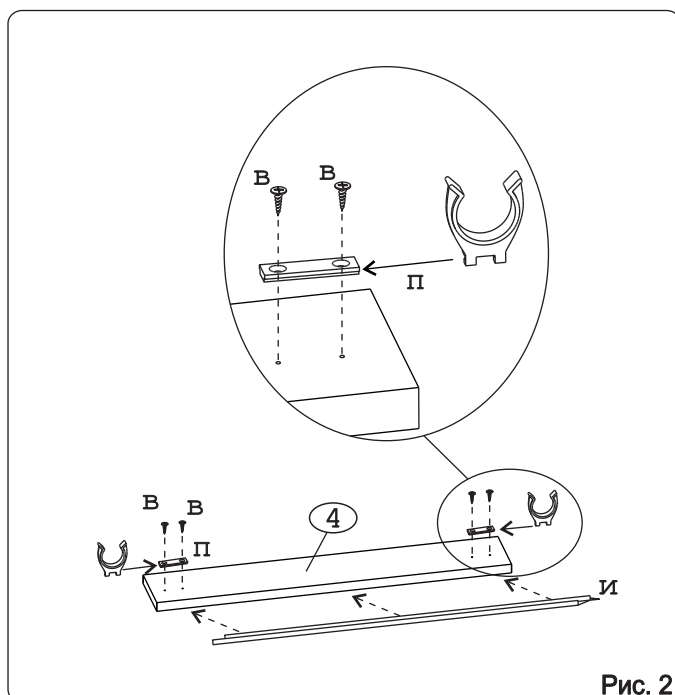

Евровинт 50	12 шт.	Шуруп 3x12 п/сфера	16 шт.	Шуруп 4x16	64 шт.	Шуруп 4x30	4 шт.	Саморез 6x10	18 шт.	Ножка кухонная 100-110	4 шт.	Загл. к ев. винту	8 шт.
Заглушка 6	4 шт.	Уплотнитель для цоколя L=398	1 шт.	Стяжка 30 мм	2 компл.	Ручка P405	3 шт.	Метабокс 500 h=86мм	3 компл.	Рейлинг для метабоксов 500	2 компл.	Клипса для ножки	2 шт.

Наименование деталей

1. Боковина левая	702x509	1 шт.
2. Боковина правая	702x509	1 шт.
3. Основание	510x400	1 шт.
4. Цоколь	398x100	1 шт.
5. Дно ящика	498x335	3 шт.
6. Планка	366x92	2 шт.
7. Стенка ДВП	716x396	1 шт.
8. Стенка ящика	335x71	1 шт.
9. Стенка ящика	335x159	2 шт.
10. Фасад ящика верх. МДФ	396x150	1 шт.
11. Фасад ящика средн. МДФ	396x278	1 шт.
12. Фасад ящика нижн. МДФ	396x278	1 шт.