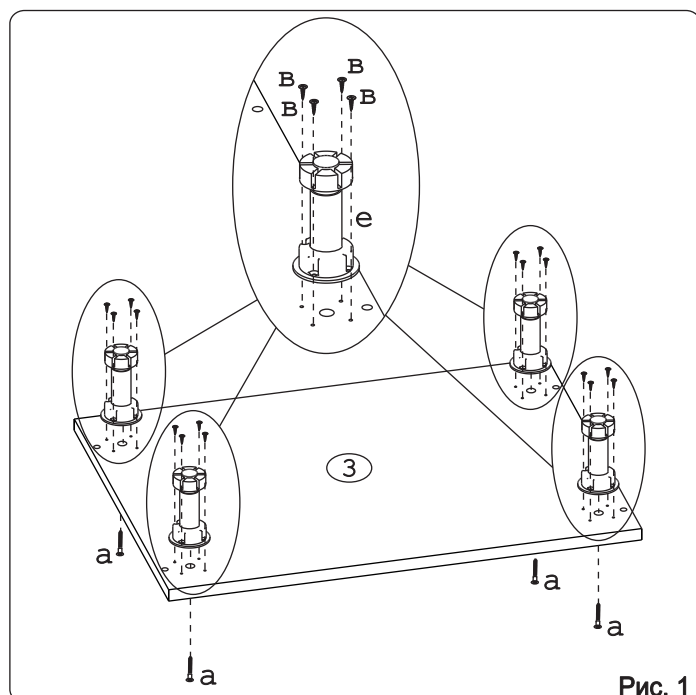

Евровинт 50	12 шт.	Шуруп 3x12 п/сфера	16 шт.	Шуруп 4x16	64 шт.	Шуруп 4x30	4 шт.	Саморез 6x10	18 шт.	Ножка кухонная 100-110	4 шт.	Загл. к ев. винту	8 шт.
Заглушка 6	4 шт.	Уплотнитель для цоколя L=398	1 шт.	Стяжка 30 мм	2 компл.	Ручка P405	3 шт.	Метабокс 500 h=86мм	3 компл.	Рейлинг для метабоксов 500	2 компл.	Клипса для ножки	2 шт.

Наименование деталей

1. Боковина левая	702x509	1 шт.
2. Боковина правая	702x509	1 шт.
3. Основание	510x400	1 шт.
4. Цоколь	398x100	1 шт.
5. Дно ящика	498x335	3 шт.
6. Планка	366x92	2 шт.
7. Стенка ДВП	716x396	1 шт.
8. Стенка ящика	335x71	1 шт.
9. Стенка ящика	335x159	2 шт.
10. Фасад ящика верх. МДФ	396x150	1 шт.
11. Фасад ящика средн. МДФ	396x278	1 шт.
12. Фасад ящика нижн. МДФ	396x278	1 шт.