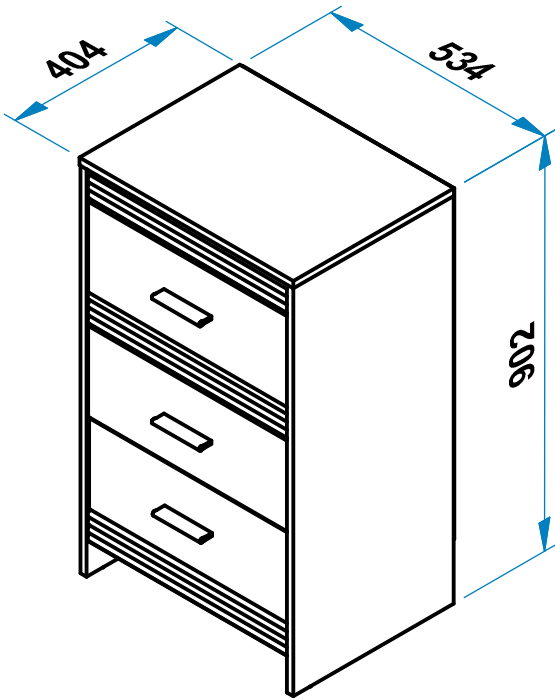

Комод СБ-1900 ДАКОТА

Поз.	L	B	S	Кол.
1	882	400	16	1
2	882	400	16	1
3	500	380	16	2
4	534	401	16	1
5	500	17,4	68,4	2
6	500	17,4	68,4	1
7	758	528	3	1
9.1	350	140	16	6
9.2	444	119	16	3
9.3	444	119	16	3
9.4	350	454	3	3
9.5	496	196	16	3

12	202	4x13		12
13	202	4x13		30
8	410	Φ8-30		36
10	301	1,6x25		29
11	301	1,6x25		30
14	209	4x25		12
15	203	4x35		12
16	223	4x40		6
17	408	L-350		3
18	470	H008 D14		4
19	402			3
20	561			12
21	538			6