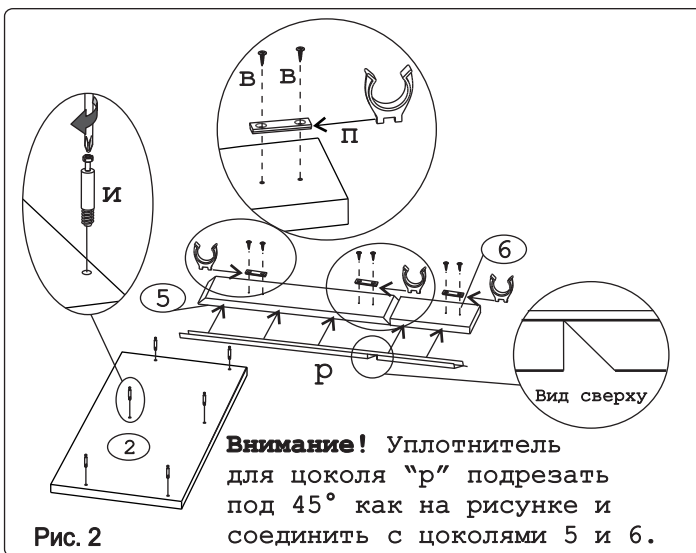

			
Евровинт 50 10 шт.	Шуруп 3x12 п/сфера 16 шт.	Шуруп 4x16 30 шт.	Демпфер 1 шт.	Ручка Р391 1 шт.	Ножка кухонная 100-110 4 шт.	Загл к ев.вину 4 шт.	Эксцентрик 16 6 шт.	Дюбель 30мм 6 шт.
								
Стяжка 30мм. 2 компл.	Петля 45 гр Н-0 с доводчиком с заглушкой 2 шт.	Заглушка эксцентрика 6 шт.	Шуруп 4x30 4 шт.	Клипса для ножки 3 шт.	Уплотнитель для цоколя 1шт. L=640			

Наименование деталей

1. Боковина левая	718x531	1 шт.
2. Боковина правая	718x262	1 шт.
3. Основание	529x266	1 шт.
4. Полка стационарная	266x257	1 шт.
5. Цоколь диагональный	375x100	1 шт.
6. Цоколь	234x100	1 шт.
7. Полка стационарная	529x266	1 шт.
8. Стенка ДВПО	714x289	1 шт.
9. Дверь правая МДФ	711x406	1 шт.