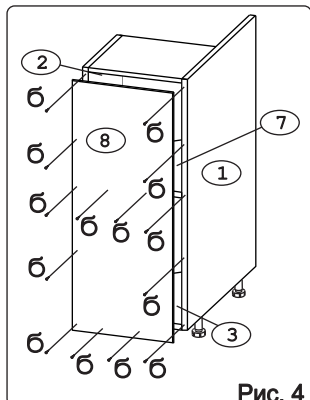

			
Евровинт 50 10 шт.	Шуруп 3x12 п/сфера 16 шт.	Шуруп 4x16 30 шт.	Демпфер 1 шт.	Ручка Р391 1 шт.	Ножка кухонная 100-110 4 шт.	Загл к ев.вину 4 шт.	Эксцентрик 16 6 шт.	Дюбель 30мм 6 шт.
								
Стяжка 30мм. 2 компл.	Петля 45 гр Н-0 с доводчиком с заглушкой 2 шт.	Заглушка эксцентрика 6 шт.	Шуруп 4x30 4 шт.	Клипса для ножки 3 шт.	Уплотнитель для цоколя 1шт. L=640			

Наименование деталей

1. Боковина левая	718x531	1 шт.
2. Боковина правая	718x262	1 шт.
3. Основание	529x266	1 шт.
4. Полка стационарная	266x257	1 шт.
5. Цоколь диагональный	375x100	1 шт.
6. Цоколь	234x100	1 шт.
7. Полка стационарная	529x266	1 шт.
8. Стенка ДВПО	714x289	1 шт.
9. Дверь правая МДФ	711x406	1 шт.