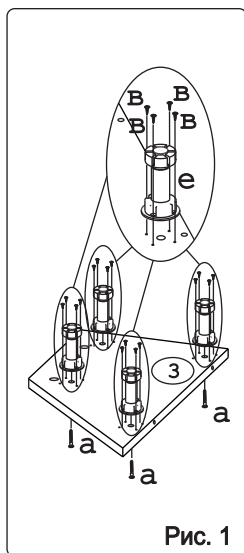

			
Евровинт 50 10 шт.	Шуруп 3x12 п/сфера 16 шт.	Шуруп 4x16 30 шт.	Демпфер 1 шт.	Ручка Р391 1 шт.	Ножка кухонная 100-110 4 шт.	Загл к ев.вину 4 шт.	Эксцентрик 16 6 шт.	Дюбель 30мм 6 шт.
								
Стяжка 30мм. 2 компл.	Петля 45 гр Н-0 с доводчиком с заглушкой 2 шт.	Заглушка эксцентрика 6 шт.	Шуруп 4x30 4 шт.	Клипса для ножки 3 шт.	Уплотнитель для цоколя 1шт. L=640			

Наименование деталей

1. Боковина левая	718x531	1 шт.
2. Боковина правая	718x262	1 шт.
3. Основание	529x266	1 шт.
4. Полка стационарная	266x257	1 шт.
5. Цоколь диагональный	375x100	1 шт.
6. Цоколь	234x100	1 шт.
7. Полка стационарная	529x266	1 шт.
8. Стенка ДВПО	714x289	1 шт.
9. Дверь правая МДФ	711x406	1 шт.