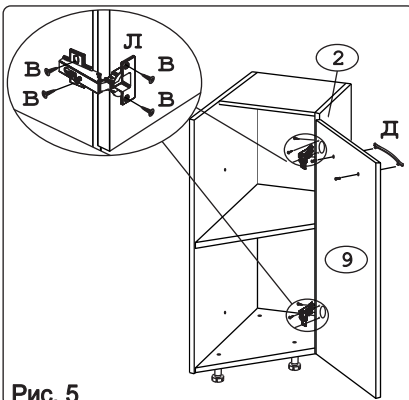

			
Евровинт 50 10 шт.	Шуруп 3x12 п/сфера 16 шт.	Шуруп 4x16 30 шт.	Демпфер 1 шт.	Ручка Р391 1 шт.	Ножка кухонная 100-110 4 шт.	Загл к ев.вину 4 шт.	Эксцентрик 16 6 шт.	Дюбель 30мм 6 шт.
								
Стяжка 30мм. 2 компл.	Петля 45 гр Н-0 с доводчиком с заглушкой 2 шт.	Заглушка эксцентрика 6 шт.	Шуруп 4x30 4 шт.	Клипса для ножки 3 шт.	Уплотнитель для цоколя 1шт. L=640			

Наименование деталей

1. Боковина левая	718x531	1 шт.
2. Боковина правая	718x262	1 шт.
3. Основание	529x266	1 шт.
4. Полка стационарная	266x257	1 шт.
5. Цоколь диагональный	375x100	1 шт.
6. Цоколь	234x100	1 шт.
7. Полка стационарная	529x266	1 шт.
8. Стенка ДВПО	714x289	1 шт.
9. Дверь правая МДФ	711x406	1 шт.