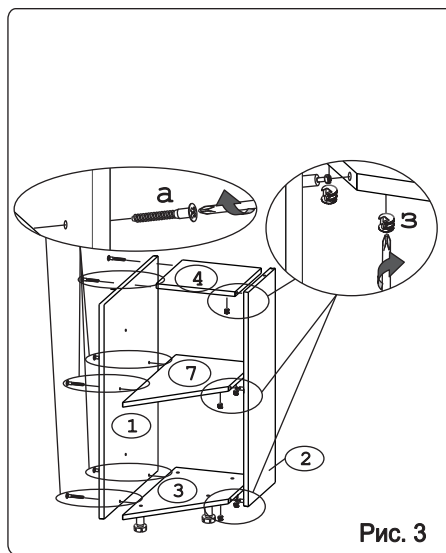

			
Евровинт 50 10 шт.	Шуруп 3x12 п/сфера 16 шт.	Шуруп 4x16 30 шт.	Демпфер 1 шт.	Ручка Р391 1 шт.	Ножка кухонная 100-110 4 шт.	Загл к ев.вину 4 шт.	Эксцентрик 16 6 шт.	Дюбель 30мм 6 шт.
								
Стяжка 30мм. 2 компл.	Петля 45 гр Н-0 с доводчиком с заглушкой 2 шт.	Заглушка эксцентрика 6 шт.	Шуруп 4x30 4 шт.	Клипса для ножки 3 шт.	Уплотнитель для цоколя 1шт. L=640			

Наименование деталей

1. Боковина левая	718x531	1 шт.
2. Боковина правая	718x262	1 шт.
3. Основание	529x266	1 шт.
4. Полка стационарная	266x257	1 шт.
5. Цоколь диагональный	375x100	1 шт.
6. Цоколь	234x100	1 шт.
7. Полка стационарная	529x266	1 шт.
8. Стенка ДВПО	714x289	1 шт.
9. Дверь правая МДФ	711x406	1 шт.

Внимание! Цоколь с помощью крепежных колец крепится к ножкам.