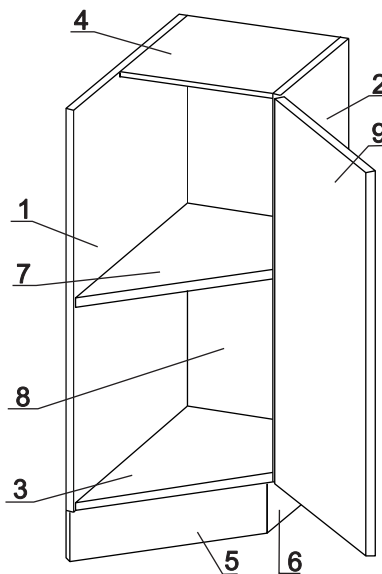

			
Евровинт 50 10 шт.	Шуруп 3x12 п/сфера 16 шт.	Шуруп 4x16 30 шт.	Демпфер 1 шт.	Ручка Р391 1 шт.	Ножка кухонная 100-110 4 шт.	Загл к ев.вину 4 шт.	Эксцентрик 16 6 шт.	Дюбель 30мм 6 шт.
								
Стяжка 30мм. 2 компл.	Петля 45 гр Н-0 с доводчиком с заглушкой 2 шт.	Заглушка эксцентрика 6 шт.	Шуруп 4x30 4 шт.	Клипса для ножки 3 шт.	Уплотнитель для цоколя 1шт. L=640			

Наименование деталей

1. Боковина левая	718x531	1 шт.
2. Боковина правая	718x262	1 шт.
3. Основание	529x266	1 шт.
4. Полка стационарная	266x257	1 шт.
5. Цоколь диагональный	375x100	1 шт.
6. Цоколь	234x100	1 шт.
7. Полка стационарная	529x266	1 шт.
8. Стенка ДВПО	714x289	1 шт.
9. Дверь правая МДФ	711x406	1 шт.