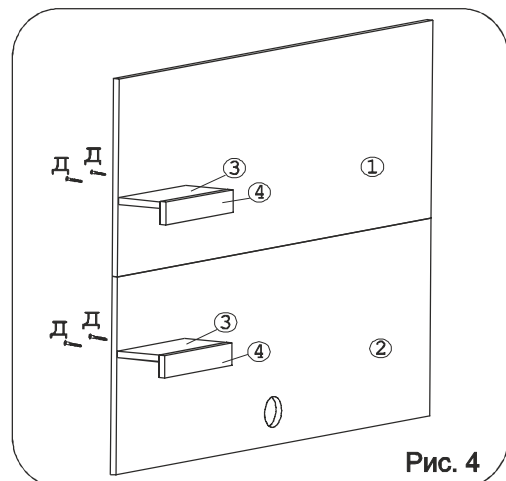

	а		б		в		г		д		е		ж		з		и
Эксцентрик 16	4 шт.	Дюбель 30мм	4 шт.	Заглушка эксцентрика	4 шт.	Загл. к ев. винту	4 шт.	Евровинт 50	8 шт.	Пластина сту	7 шт.	Шуруп 4x16	32 шт.	Дюбель распорный 6x60	2 шт.	Навес 15x65x1,5	2 шт.
	к		л														
Загл. самокл. D14	4 шт.	Шуруп 4,5x60	2 шт.														

Наименование деталей

- | | |
|-------------------------------|-------|
| 1. Панель 1400x481 | 1 шт. |
| 2. Панель 1400x481 | 1 шт. |
| 3. Полка стационарная 300x120 | 2 шт. |
| 4. Планка МДФ 300x55 | 2 шт. |