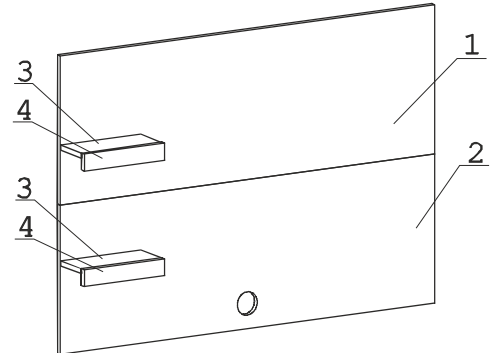

	а		б		в		г		д		е		ж		з		и
Эксцентрик 16	4 шт.	Дюбель 30мм	4 шт.	Заглушка эксцентрика	4 шт.	Загл. к ев. винту	4 шт.	Евровинт 50	8 шт.	Пластина сту	7 шт.	Шуруп 4x16	32 шт.	Дюбель распорный 6x60	2 шт.	Навес 15x65x1,5	2 шт.
	к		л														
Загл. самокл. D14	4 шт.	Шуруп 4,5x60	2 шт.														

Наименование деталей

- | | |
|-------------------------------|-------|
| 1. Панель 1400x481 | 1 шт. |
| 2. Панель 1400x481 | 1 шт. |
| 3. Полка стационарная 300x120 | 2 шт. |
| 4. Планка МДФ 300x55 | 2 шт. |