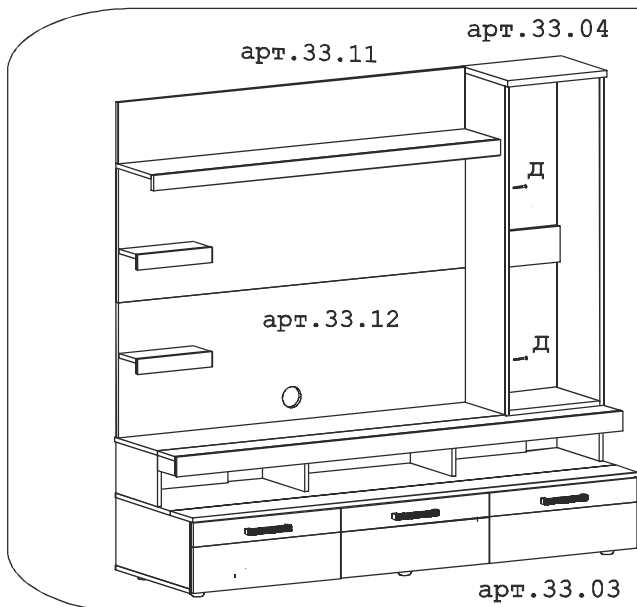

Варианты крепления полки с другими модулями