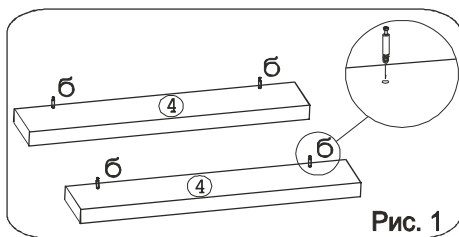

	а		б		в		г		д		е		ж		з		и
Эксцентрик 16	4 шт.	Дюбель 30мм	4 шт.	Заглушка эксцентрика	4 шт.	Загл. к ев. винту	4 шт.	Евровинт 50	8 шт.	Пластина сту	7 шт.	Шуруп 4x16	32 шт.	Дюбель распорный 6x60	2 шт.	Навес 15x65x1,5	2 шт.
	к		л														
Загл. самокл. D14	4 шт.	Шуруп 4,5x60	2 шт.														

Наименование деталей

- | | |
|-------------------------------|-------|
| 1. Панель 1400x481 | 1 шт. |
| 2. Панель 1400x481 | 1 шт. |
| 3. Полка стационарная 300x120 | 2 шт. |
| 4. Планка МДФ 300x55 | 2 шт. |