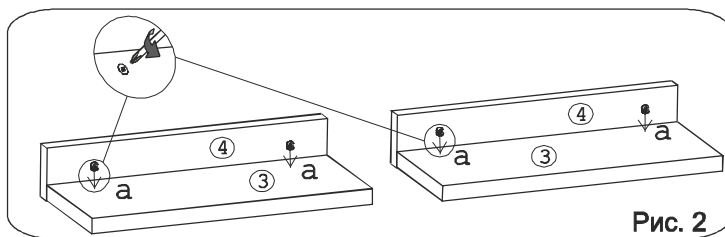

	а		б		в		г		д		е		ж		з		и
Эксцентрик 16	4 шт.	Дюбель 30мм	4 шт.	Заглушка эксцентрика	4 шт.	Загл. к ев. винту	4 шт.	Евровинт 50	8 шт.	Пластина сту	7 шт.	Шуруп 4x16	32 шт.	Дюбель распорный 6x60	2 шт.	Навес 15x65x1,5	2 шт.
	к		л														
Загл. самокл. D14	4 шт.	Шуруп 4,5x60	2 шт.														

Наименование деталей

- | | |
|-------------------------------|-------|
| 1. Панель 1400x481 | 1 шт. |
| 2. Панель 1400x481 | 1 шт. |
| 3. Полка стационарная 300x120 | 2 шт. |
| 4. Планка МДФ 300x55 | 2 шт. |