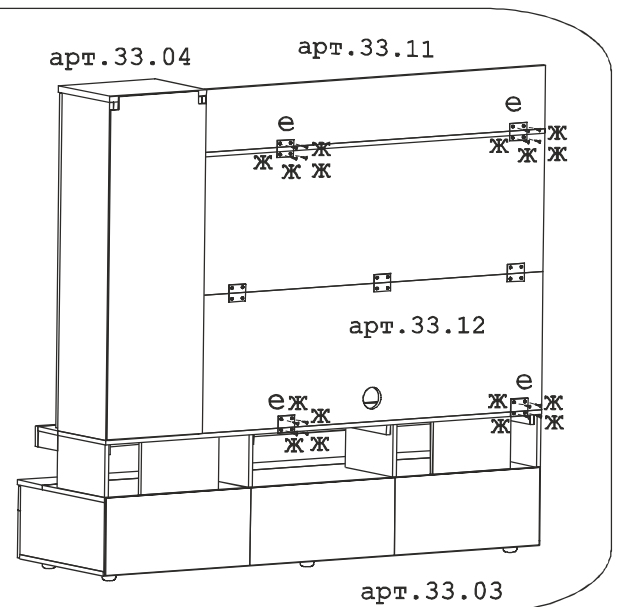

Варианты крепления полки с другими модулями