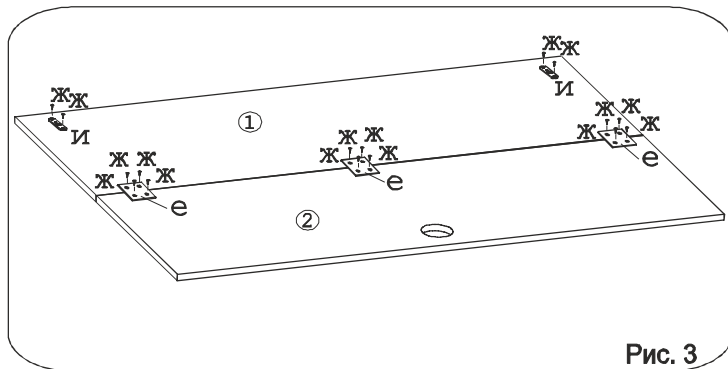

	а		б		в		г		д		е		ж		з		и
Эксцентрик 16	4 шт.	Дюбель 30мм	4 шт.	Заглушка эксцентрика	4 шт.	Загл. к ев. винту	4 шт.	Евровинт 50	8 шт.	Пластина сту	7 шт.	Шуруп 4x16	32 шт.	Дюбель распорный 6x60	2 шт.	Навес 15x65x1,5	2 шт.
	к		л														
Загл. самокл. D14	4 шт.	Шуруп 4,5x60	2 шт.														

Наименование деталей

- | | |
|-------------------------------|-------|
| 1. Панель 1400x481 | 1 шт. |
| 2. Панель 1400x481 | 1 шт. |
| 3. Полка стационарная 300x120 | 2 шт. |
| 4. Планка МДФ 300x55 | 2 шт. |