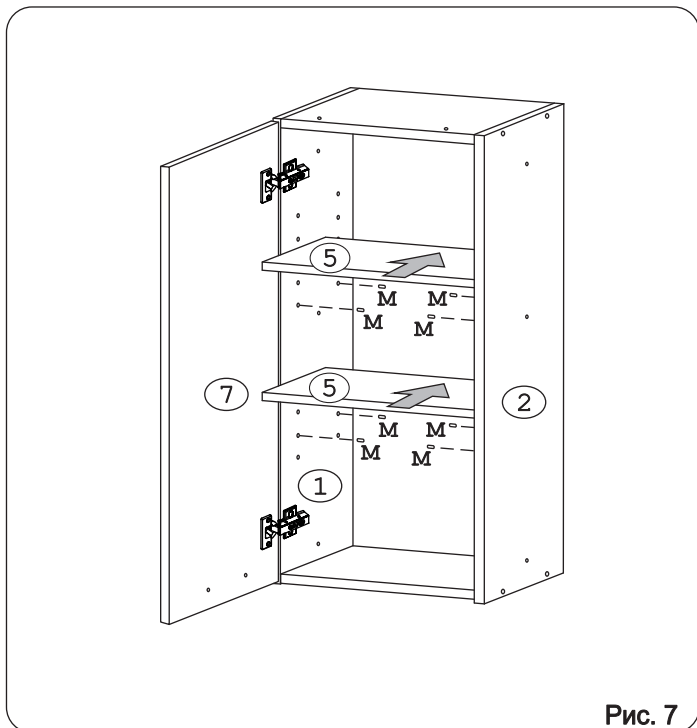

Наименование деталей

1.	Боковина левая	805x294	1 шт.
2.	Боковина правая	805x294	1 шт.
3.	Полка стац. верхняя	368x293	1 шт.
4.	Полка стац. нижняя	368x293	1 шт.
5.	Полка вкладная	366x276	2 шт.
6.	Стенка ДВПО	800x396	1 шт.
7.	Дверь левая МДФ ДР	800x397	1 шт.
8.	Карниз МДФ	401x85	1 шт.

Рис. 3

Рис. 4

Рис. 5

Рис. 6

Рис. 7

Рис. 8