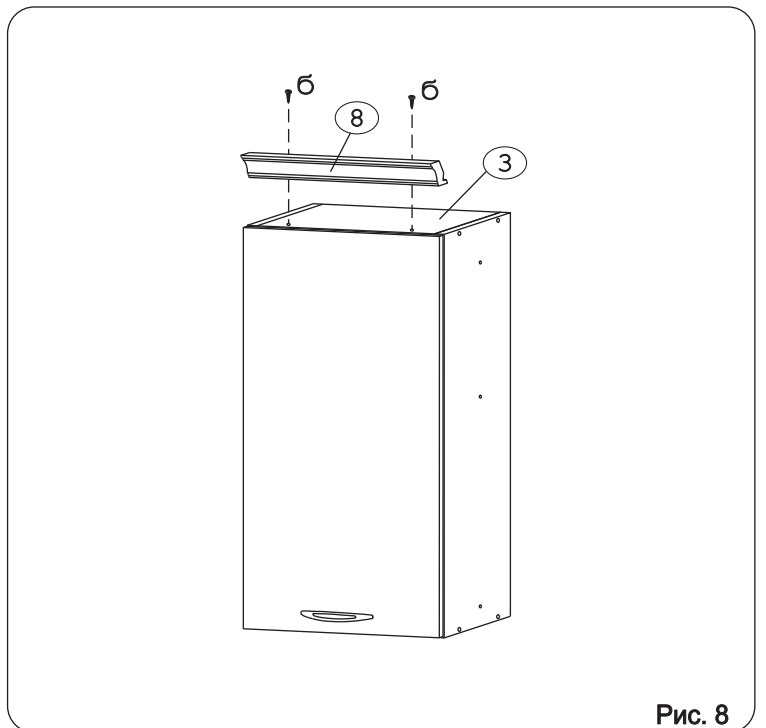

Наименование деталей

1.	Боковина левая	805x294	1 шт.
2.	Боковина правая	805x294	1 шт.
3.	Полка стац. верхняя	368x293	1 шт.
4.	Полка стац. нижняя	368x293	1 шт.
5.	Полка вкладная	366x276	2 шт.
6.	Стенка ДВПО	800x396	1 шт.
7.	Дверь левая МДФ ДР	800x397	1 шт.
8.	Карниз МДФ	401x85	1 шт.

Рис. 3

Рис. 4

Рис. 5

Рис. 6

Рис. 7

Рис. 8