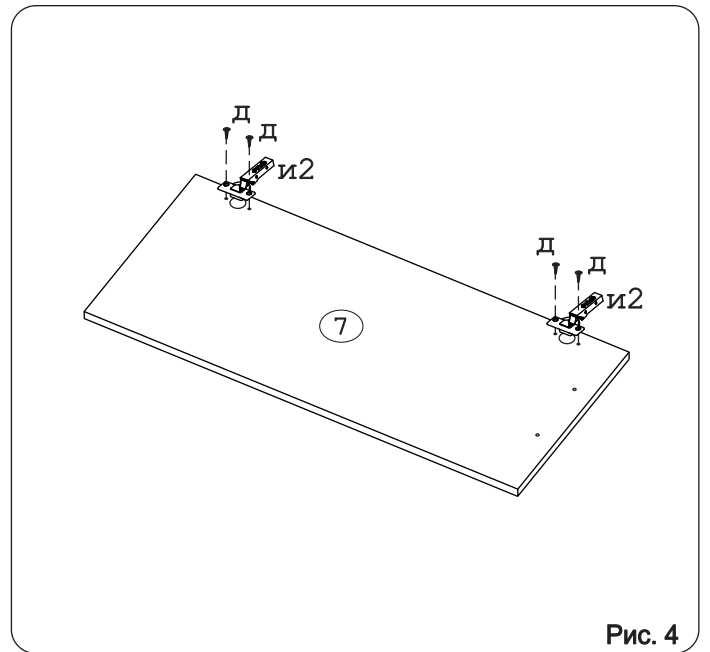

Наименование деталей

1.	Боковина левая	805x294	1 шт.
2.	Боковина правая	805x294	1 шт.
3.	Полка стац. верхняя	368x293	1 шт.
4.	Полка стац. нижняя	368x293	1 шт.
5.	Полка вкладная	366x276	2 шт.
6.	Стенка ДВПО	800x396	1 шт.
7.	Дверь левая МДФ ДР	800x397	1 шт.
8.	Карниз МДФ	401x85	1 шт.

Рис. 3

Рис. 4

Рис. 5

Рис. 6

Рис. 7

Рис. 8