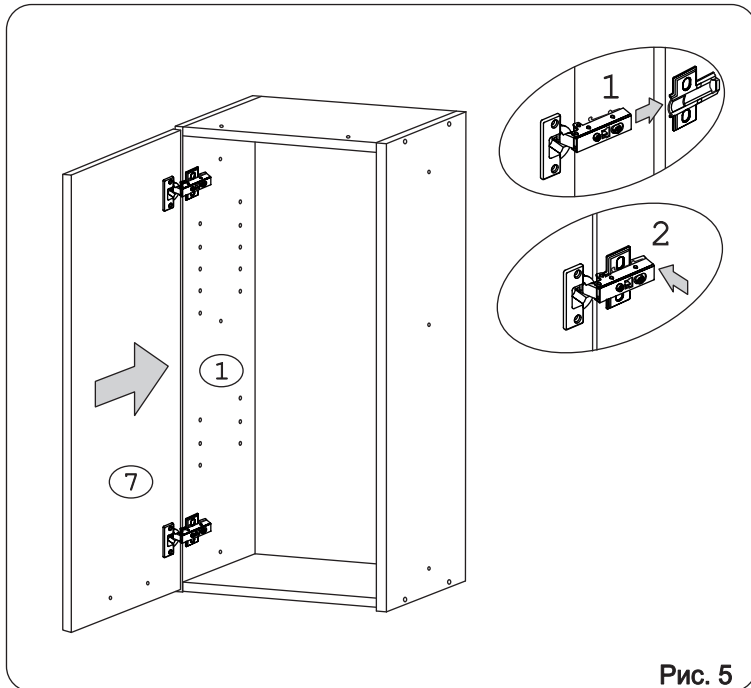

Наименование деталей

1.	Боковина левая	805x294	1 шт.
2.	Боковина правая	805x294	1 шт.
3.	Полка стац. верхняя	368x293	1 шт.
4.	Полка стац. нижняя	368x293	1 шт.
5.	Полка вкладная	366x276	2 шт.
6.	Стенка ДВПО	800x396	1 шт.
7.	Дверь левая МДФ ДР	800x397	1 шт.
8.	Карниз МДФ	401x85	1 шт.

Рис. 3

Рис. 4

Рис. 5

Рис. 6

Рис. 7

Рис. 8