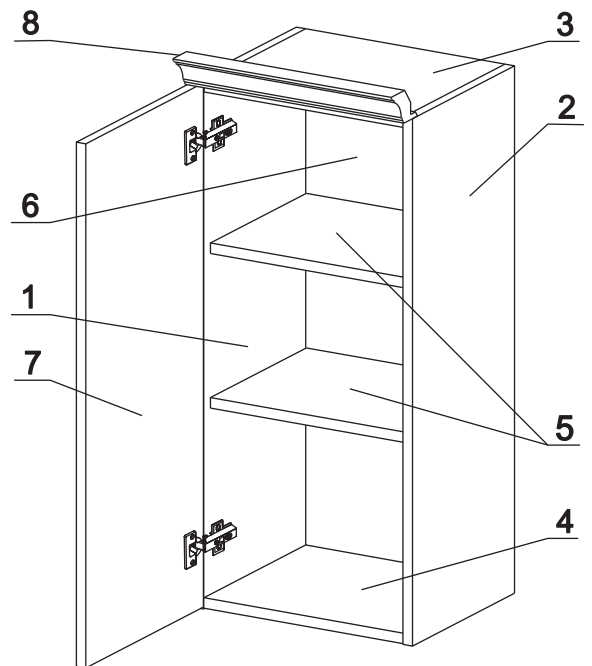

	а		б		в		г		д		е		ж
Крепеж полоса	2 шт.	Шуруп 4x19 п/сфера	2 шт.	Евровинт 50	8 шт.	Ручка Р405	1 шт.	Шуруп 4x16	8 шт.	Шуруп 4x30	4 шт.	Шуруп 3x12 п/сфера	16 шт.
	з		и		к		л		м		н		о
Демпфер	1 шт.	Петля наклад. с доводчиком и с заглушкой	2 шт.	Заглушка к ев. винту	8 шт.	Заглушка 6	6 шт.	П/д "Дупло"	8 шт.	Стяжка 30 мм	3 компл.	Навес регулир.	2 шт.

Наименование деталей

1.	Боковина левая	805x294	1 шт.
2.	Боковина правая	805x294	1 шт.
3.	Полка стац. верхняя	368x293	1 шт.
4.	Полка стац. нижняя	368x293	1 шт.
5.	Полка вкладная	366x276	2 шт.
6.	Стенка ДВПО	800x396	1 шт.
7.	Дверь левая МДФ ДР	800x397	1 шт.
8.	Карниз МДФ	401x85	1 шт.