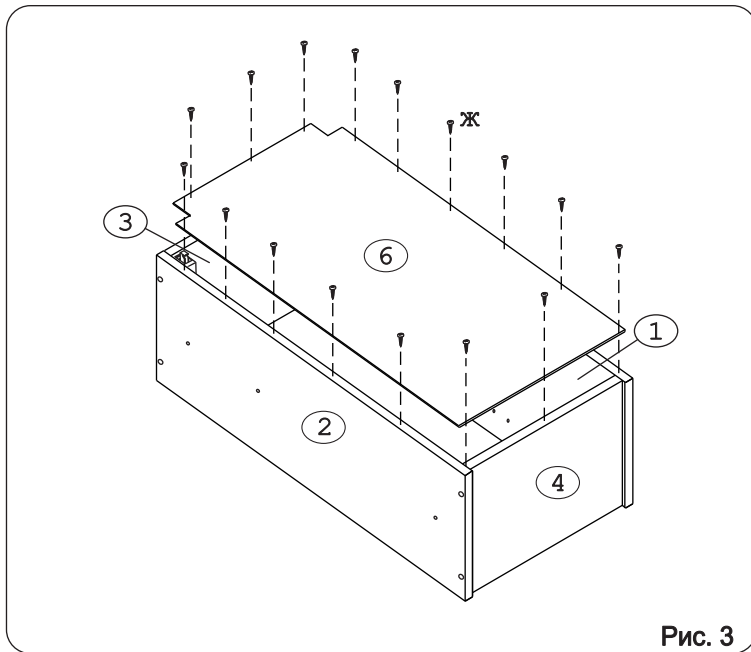

Наименование деталей

1.	Боковина левая	805x294	1 шт.
2.	Боковина правая	805x294	1 шт.
3.	Полка стац. верхняя	368x293	1 шт.
4.	Полка стац. нижняя	368x293	1 шт.
5.	Полка вкладная	366x276	2 шт.
6.	Стенка ДВПО	800x396	1 шт.
7.	Дверь левая МДФ ДР	800x397	1 шт.
8.	Карниз МДФ	401x85	1 шт.

Рис. 3

Рис. 4

Рис. 5

Рис. 6

Рис. 7

Рис. 8