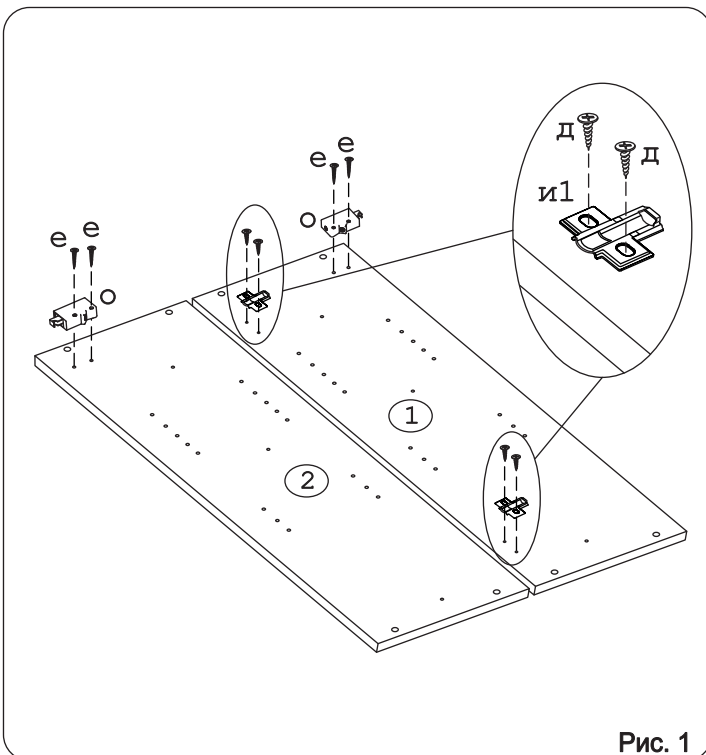

	а		б		в		г		д		е		ж
Крепеж полоса	2 шт.	Шуруп 4x19 п/сфера	2 шт.	Евровинт 50	8 шт.	Ручка Р405	1 шт.	Шуруп 4x16	8 шт.	Шуруп 4x30	4 шт.	Шуруп 3x12 п/сфера	16 шт.
	з		и		к		л		м		н		о
Демпфер	1 шт.	Петля наклад. с доводчиком и с заглушкой	2 шт.	Заглушка к ев. винту	8 шт.	Заглушка 6	6 шт.	П/д "Дупло"	8 шт.	Стяжка 30 мм	3 компл.	Навес регулир.	2 шт.

Наименование деталей

1.	Боковина левая	805x294	1 шт.
2.	Боковина правая	805x294	1 шт.
3.	Полка стац. верхняя	368x293	1 шт.
4.	Полка стац. нижняя	368x293	1 шт.
5.	Полка вкладная	366x276	2 шт.
6.	Стенка ДВПО	800x396	1 шт.
7.	Дверь левая МДФ ДР	800x397	1 шт.
8.	Карниз МДФ	401x85	1 шт.