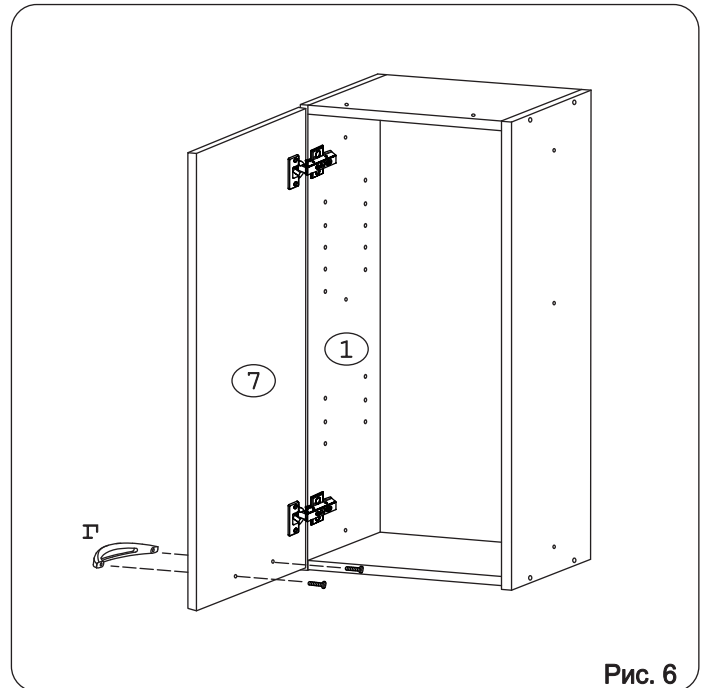

Наименование деталей

1.	Боковина левая	805x294	1 шт.
2.	Боковина правая	805x294	1 шт.
3.	Полка стац. верхняя	368x293	1 шт.
4.	Полка стац. нижняя	368x293	1 шт.
5.	Полка вкладная	366x276	2 шт.
6.	Стенка ДВПО	800x396	1 шт.
7.	Дверь левая МДФ ДР	800x397	1 шт.
8.	Карниз МДФ	401x85	1 шт.

Рис. 3

Рис. 4

Рис. 5

Рис. 6

Рис. 7

Рис. 8