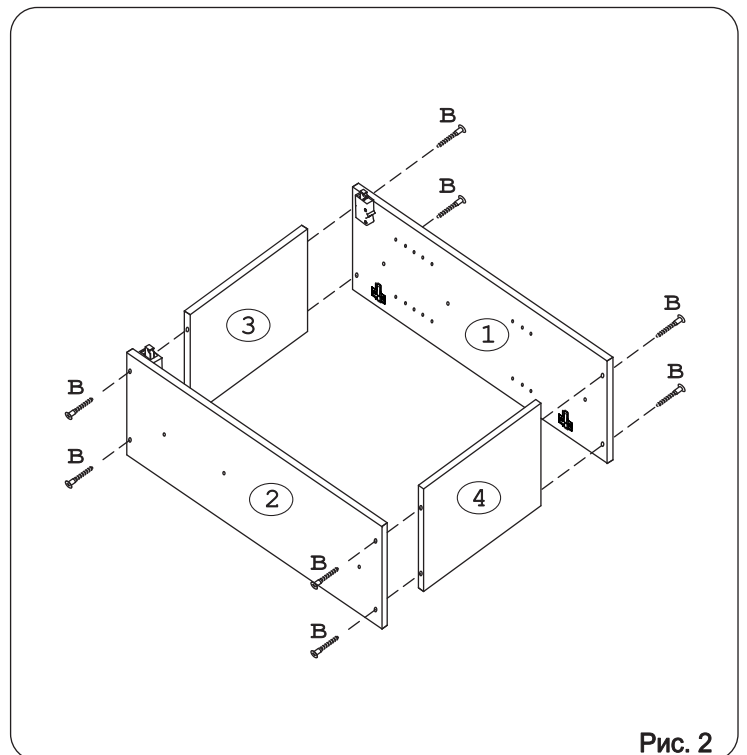

	а		б		в		г		д		е		ж
Крепеж полоса	2 шт.	Шуруп 4x19 п/сфера	2 шт.	Евровинт 50	8 шт.	Ручка Р405	1 шт.	Шуруп 4x16	8 шт.	Шуруп 4x30	4 шт.	Шуруп 3x12 п/сфера	16 шт.
	з		и		к		л		м		н		о
Демпфер	1 шт.	Петля наклад. с доводчиком и с заглушкой	2 шт.	Заглушка к ев. винту	8 шт.	Заглушка 6	6 шт.	П/д "Дупло"	8 шт.	Стяжка 30 мм	3 компл.	Навес регулир.	2 шт.

Наименование деталей

1.	Боковина левая	805x294	1 шт.
2.	Боковина правая	805x294	1 шт.
3.	Полка стац. верхняя	368x293	1 шт.
4.	Полка стац. нижняя	368x293	1 шт.
5.	Полка вкладная	366x276	2 шт.
6.	Стенка ДВПО	800x396	1 шт.
7.	Дверь левая МДФ ДР	800x397	1 шт.
8.	Карниз МДФ	401x85	1 шт.