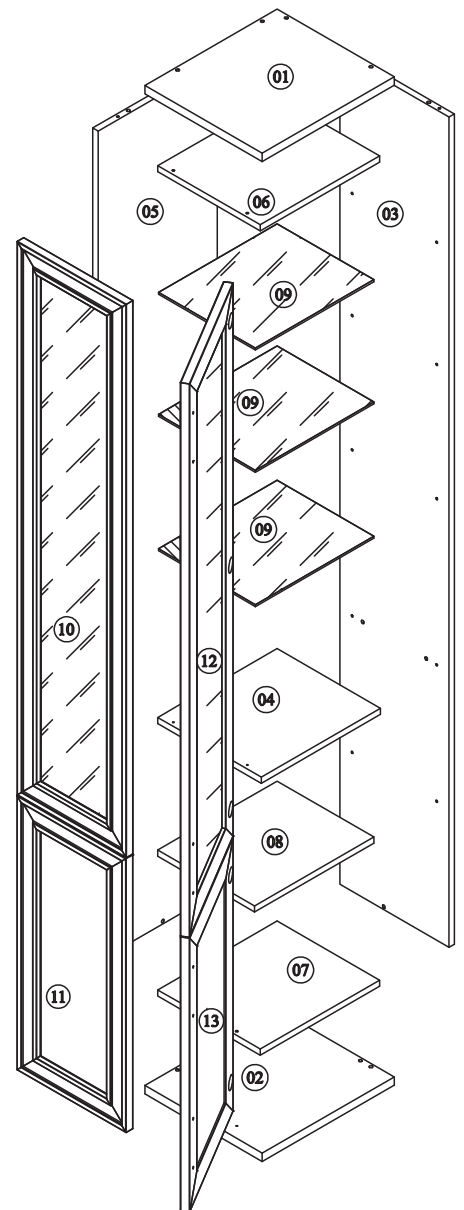

Витрина торцевая левая Флоренция СБ-2400

209	4x25		4
202	4x13		12
406	Ø7x50		11
461			7
125	M4x25		4
405	5.4-X-01		4
488			12
402			2
602	4x13		10
623	4x25		8
410	Ø8x30		12
401			4
538			8
539			1
603	4x16		1
404-1			5
404-2			5
561-1			4
561-2			4
561-3			4

№	L	B	S	Quantity
01	395	355	22	1
02	395	355	22	1
03	2176	330	16	1
04	356	313	16	1
05	2176	356	16	1
06	356	313	16	1
07	356	313	16	1
08	356	293	16	1
09	354	293	5	3
10	1448	330	21	1
11	716	330	21	1
12	1448	384	21	1
13	716	384	21	1

1

2

3

СБ-2400 2/3

4

5

6