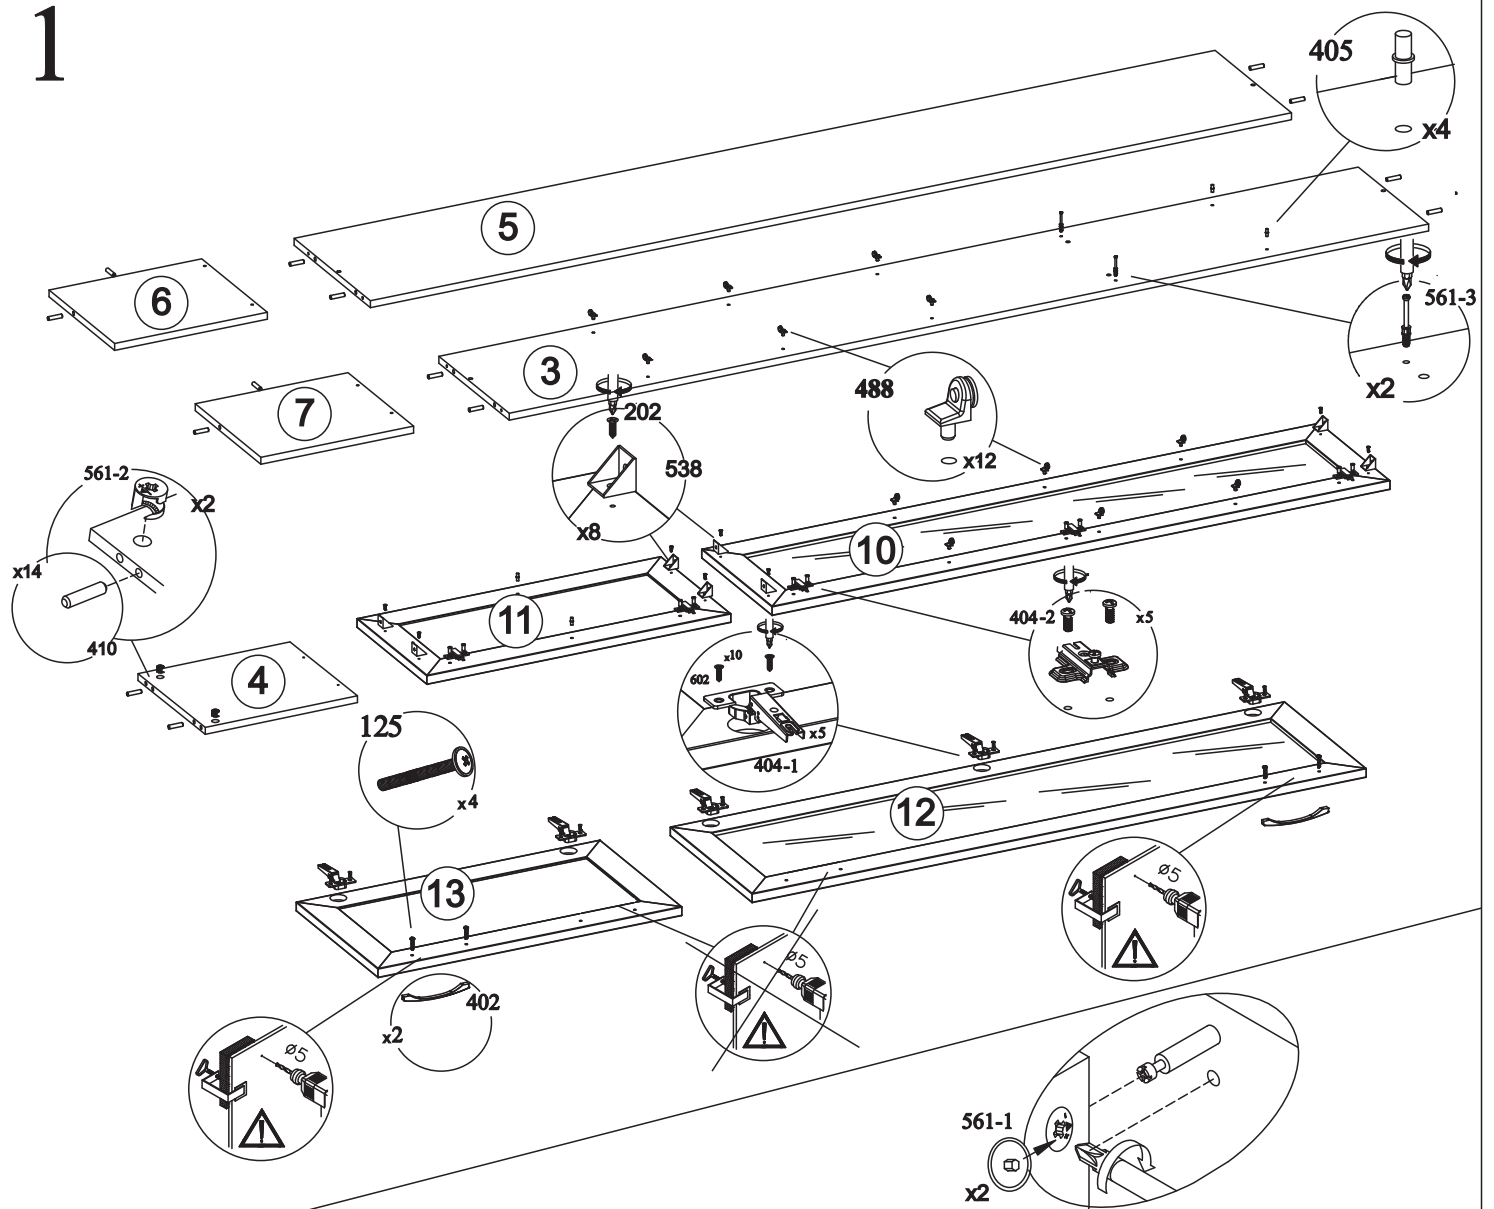

Витрина торцевая левая Флоренция СБ-2400

209	4x25		4
202	4x13		12
406	Ø7x50		11
461			7
125	M4x25		4
405	5.4-X-01		4
488			12
402			2
602	4x13		10
623	4x25		8
410	Ø8x30		12
401			4
538			8
539			1
603	4x16		1
404-1			5
404-2			5
561-1			4
561-2			4
561-3			4

№	L	B	S	Quantity
01	395	355	22	1
02	395	355	22	1
03	2176	330	16	1
04	356	313	16	1
05	2176	356	16	1
06	356	313	16	1
07	356	313	16	1
08	356	293	16	1
09	354	293	5	3
10	1448	330	21	1
11	716	330	21	1
12	1448	384	21	1
13	716	384	21	1

1

2

3

СБ-2400 2/3

4

5

6