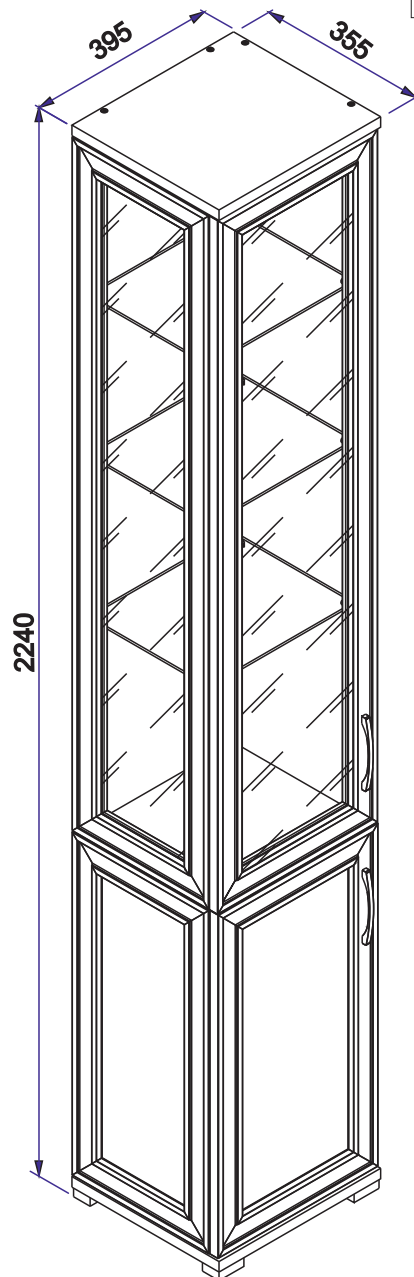

Витрина торцевая левая Флоренция СБ-2400

209	4x25		4
202	4x13		12
406	Ø7x50		11
461			7
125	M4x25		4
405	5.4-X-01		4
488			12
402			2
602	4x13		10
623	4x25		8
410	Ø8x30		12
401			4
538			8
539			1
603	4x16		1
404-1			5
404-2			5
561-1			4
561-2			4
561-3			4

№	L	B	S	Quantity
01	395	355	22	1
02	395	355	22	1
03	2176	330	16	1
04	356	313	16	1
05	2176	356	16	1
06	356	313	16	1
07	356	313	16	1
08	356	293	16	1
09	354	293	5	3
10	1448	330	21	1
11	716	330	21	1
12	1448	384	21	1
13	716	384	21	1

1

2

3

СБ-2400 2/3

4

5

6