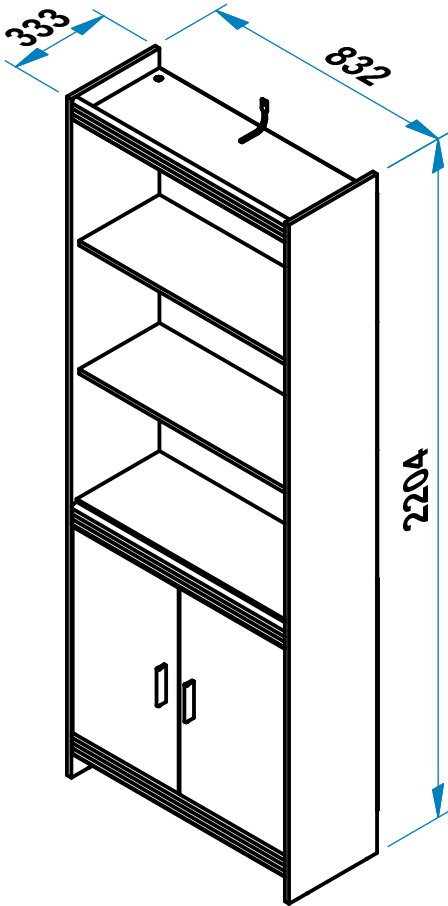

# Шкаф СБ-1892 ДАКОТА

Поз.	L	B	S	Кол.
1	2200	330	16	1
2	2200	330	16	1
3	800	310	16	3
4	800	300	16	2
8	416	828	3	3
9	748	412	3	2
5	668	396	16	2
6	800	17,4	68,4	3
7	800	300	16	1

10	410	Φ8-30		20
11	301	1,6x25		102
12	202	4x13		12
13	209	4x25		4
14	539			1
15	404	vkklad.		4
16	470	H008 D14		4
17	405	5.4-X-01		4
18	402			2
19	602	4 x 13		8
20	603	4 x 16		1
21		L-726		1
22	561			20
23	538			6