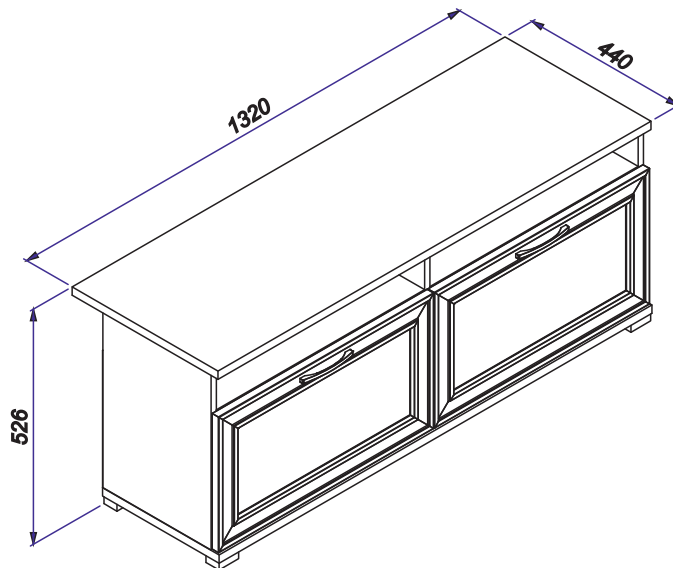

Флоренция СБ-2406 Тумба ТВ

301	1.6x25		36
205	4x16		8
406	Ø7x50		6
461			6
602	4x13		8
125	4x25		4
401			5
622	4x25		10
410	Ø8x30		16
410a	Ø8x50		2
704			2
402			2
561-1			10
561-2			10
561-3			10
417-1			4
417-2			4
417-3			2
404a-1			4
404a-2			4

№	L	B	S	quantity
01	1320	440	22	1
02	1320	355	22	1
03	462	330	16	1
04	462	330	16	1
05	330	462	16	1
06	635	330	16	2
07	654	356	21	2
08	657	380	3	2

4

5

6