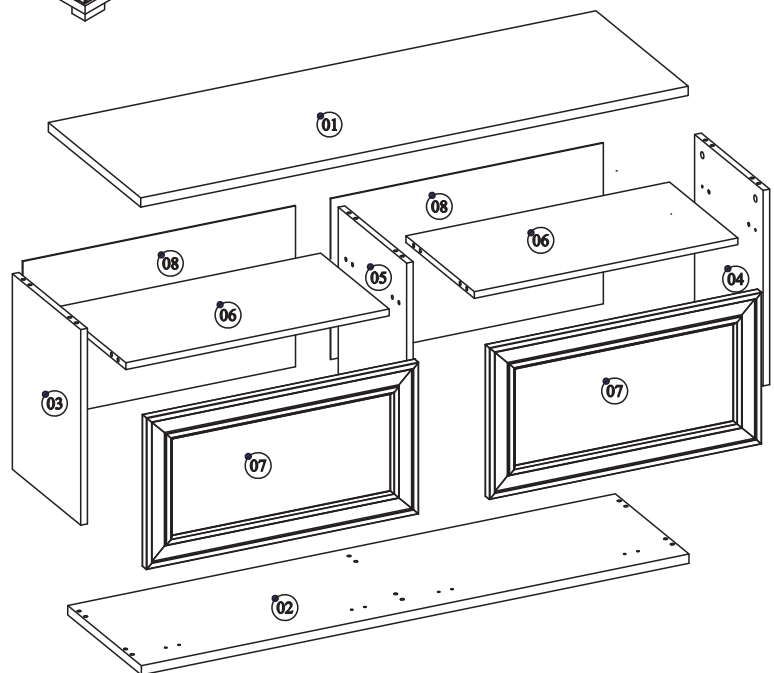

Флоренция СБ-2406 Тумба ТВ

301	1.6x25		36
205	4x16		8
406	Ø7x50		6
461			6
602	4x13		8
125	4x25		4
401			5
622	4x25		10
410	Ø8x30		16
410a	Ø8x50		2
704			2
402			2
561-1			10
561-2			10
561-3			10
417-1			4
417-2			4
417-3			2
404a-1			4
404a-2			4

№	L	B	S	quantity
01	1320	440	22	1
02	1320	355	22	1
03	462	330	16	1
04	462	330	16	1
05	330	462	16	1
06	635	330	16	2
07	654	356	21	2
08	657	380	3	2

4

5

6