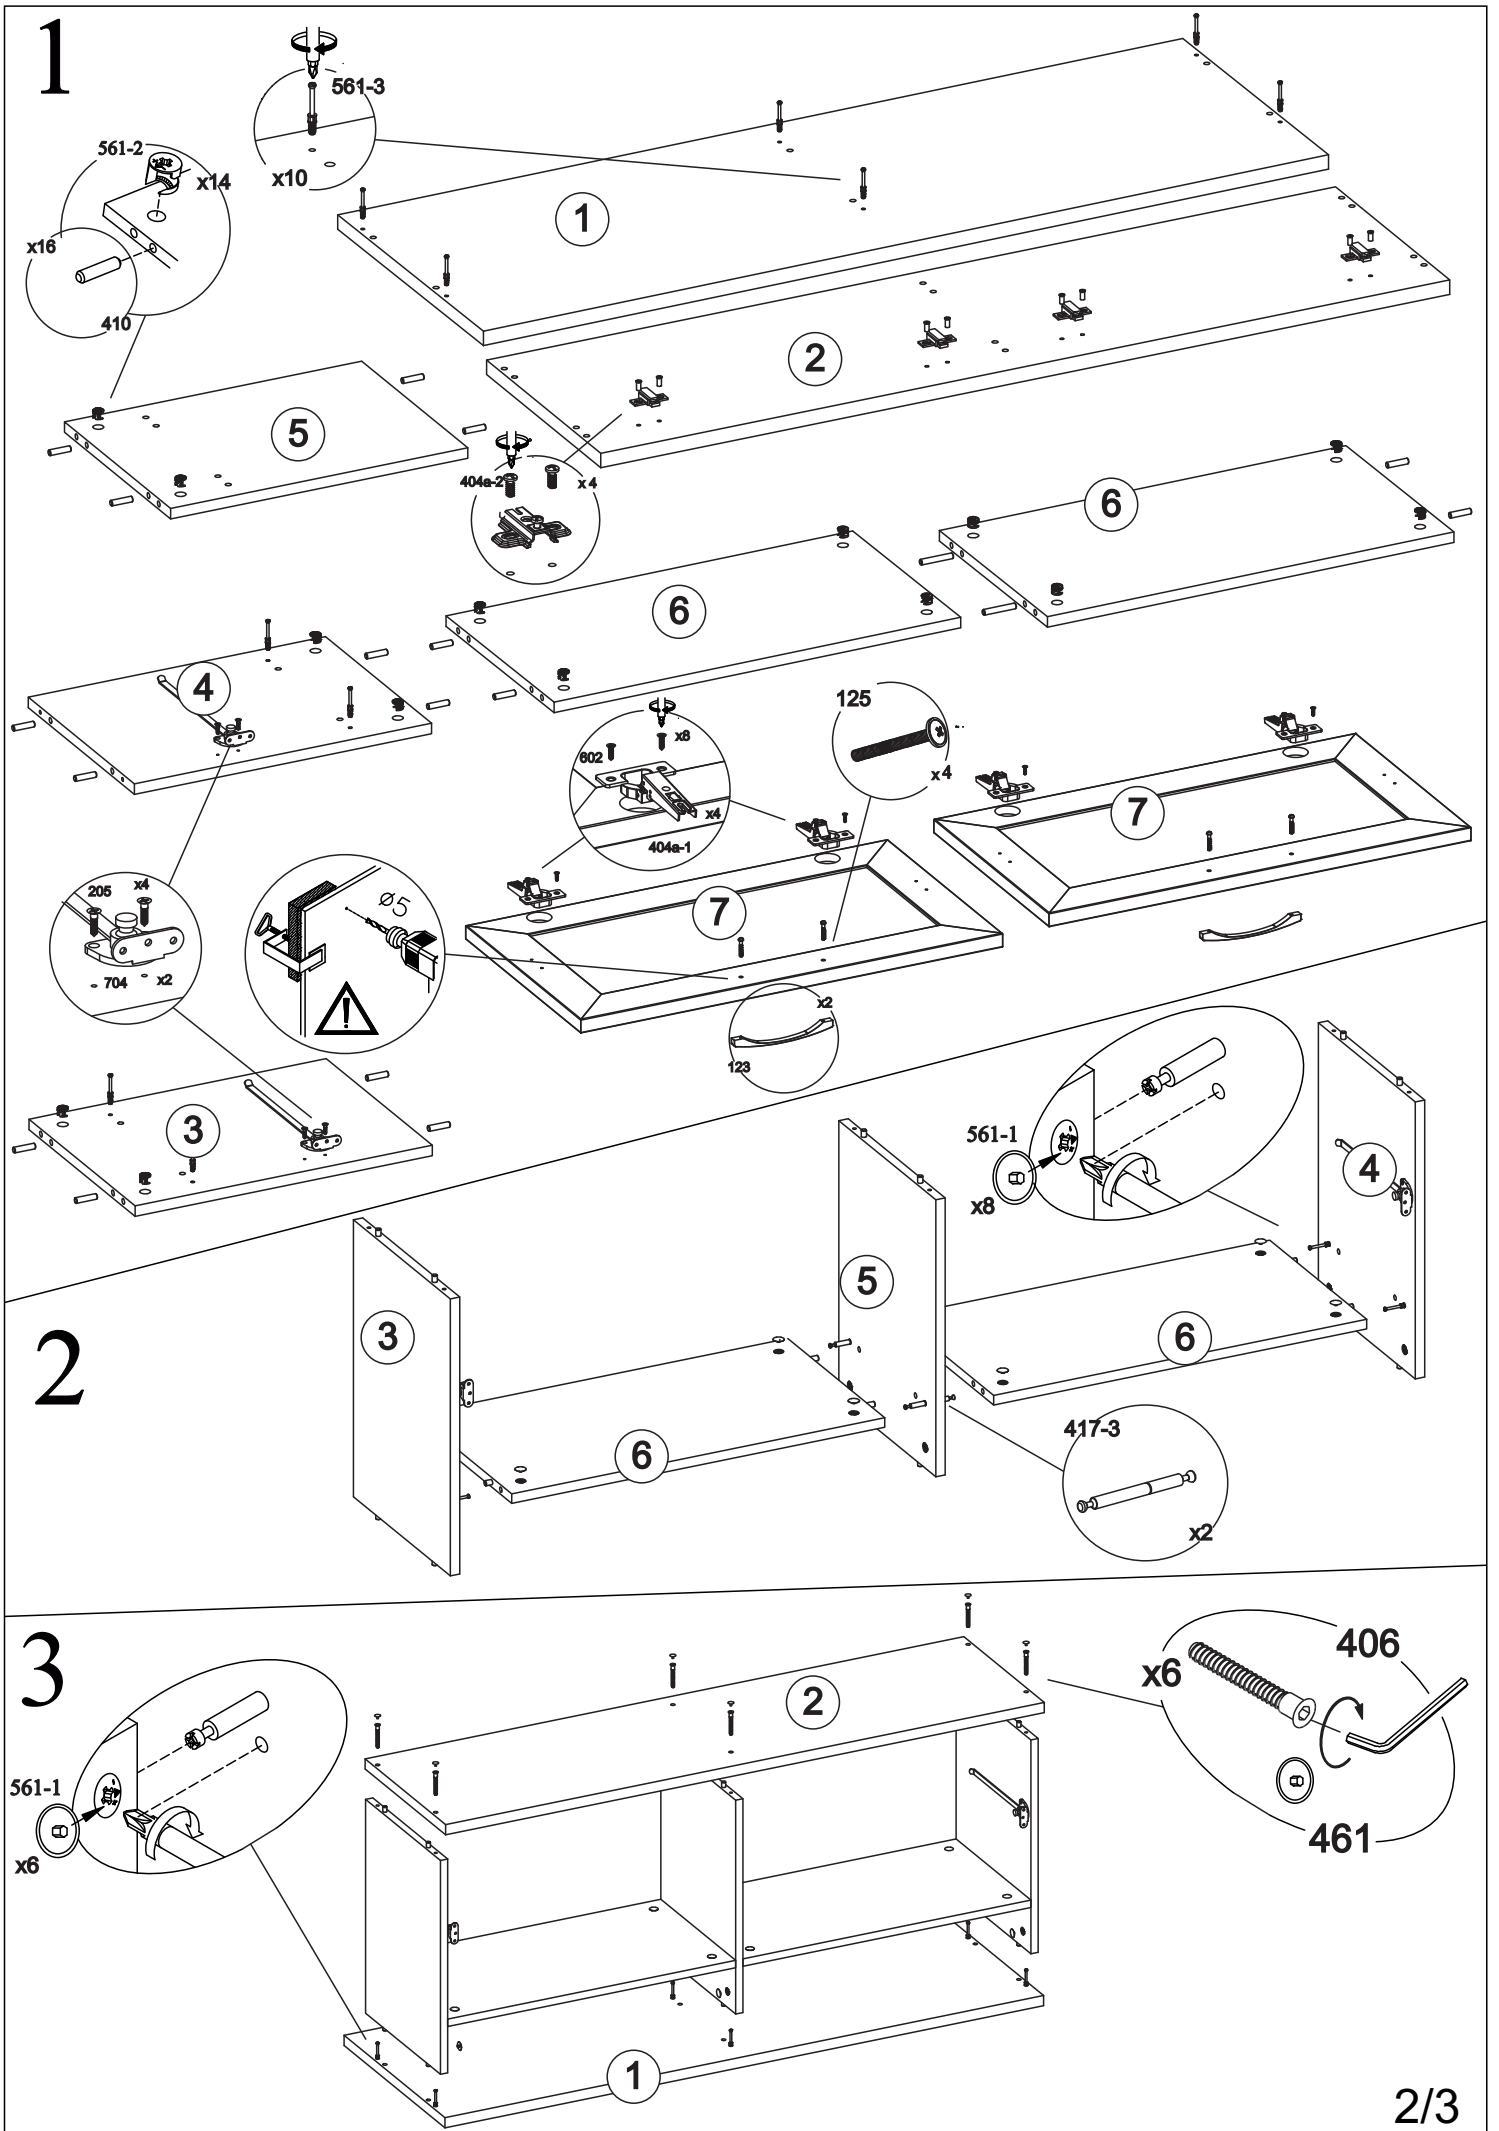

Флоренция СБ-2406 Тумба ТВ

301	1.6x25		36
205	4x16		8
406	Ø7x50		6
461			6
602	4x13		8
125	4x25		4
401			5
622	4x25		10
410	Ø8x30		16
410a	Ø8x50		2
704			2
402			2
561-1			10
561-2			10
561-3			10
417-1			4
417-2			4
417-3			2
404a-1			4
404a-2			4

№	L	B	S	quantity
01	1320	440	22	1
02	1320	355	22	1
03	462	330	16	1
04	462	330	16	1
05	330	462	16	1
06	635	330	16	2
07	654	356	21	2
08	657	380	3	2

4

5

6