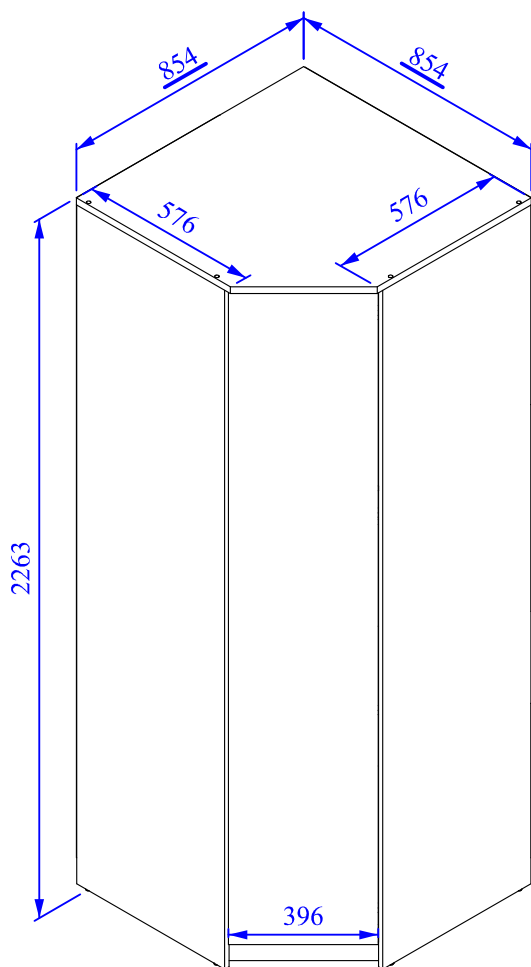

# Веста СБ-2538

Поз.	L	B	S	Кол.
01	851	851	22	1
02	834	834	16	1
03	834	834	16	1
04	2200	554	16	1
05	2200	554	16	1
06	642	330	16	2
07	1446	330	16	1
08	1446	330	16	1
09	454	80	16	1
10	330	80	16	1
11	2114	396	16	1
12	817	330	16	1
13	817	310	16	1
14	310	280	16	4
15	845	670	3	2
16	845	500	3	1
17	2138	302	3	1
18	2138	232	3	1

19	202	4x13	-		2
20	205	4x16	-		4
21	301	1.6x25	-		183
22	410	Ø8x30	-		24
23	410A	Ø8x50	-		4
24	561	-	-		16
25	417	2x L=84mm	-		4
26	406	Ø7x50	-		12
27	602	4x13	-		45
28	412	L=811	-		1
28.01	411	Oval	-		2
29	405	5.4-X-01	-		20
30	472	Накл. 45°	-		4
31	470	H008 D14	-		6
32	730	-	-		1
26.01	-	-	-		12

# Веста СБ-2538