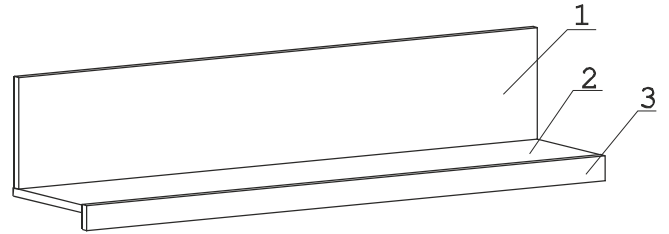

	а		б		в		г		д		е		ж		з		и
Эксцентрик 16	5 шт.	Дюбель 30мм	5 шт.	Заглушка эксцентрика	5 шт.	Загл. к ев. винту	12 шт.	Евровинт 50	4 шт.	Евровинт 70	8 шт.	Шуруп 4x16	4 шт.	Дюбель распорный 6x60	2 шт.	Навес 15x65x1,5	2 шт.
	к		л														
Загл. самокл. Д14	4 шт.	Шуруп 4,5x60	2 шт.														

Наименование деталей

- | | |
|--------------------------------|-------|
| 1. Планка 1400x220 | 1 шт. |
| 2. Полка стационарная 1400x254 | 1 шт. |
| 3. Планка МДФ 1400x55 | 1 шт. |

Варианты крепления полки с другими модулями