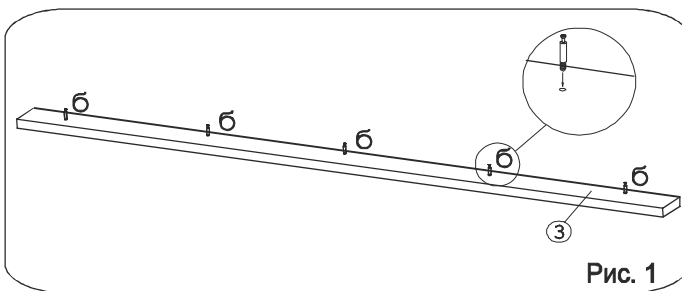

	а		б		в		г		д		е		ж		з		и
Эксцентрик 16	5 шт.	Дюбель 30мм	5 шт.	Заглушка эксцентрика	5 шт.	Загл. к ев. винту	12 шт.	Евровинт 50	4 шт.	Евровинт 70	8 шт.	Шуруп 4x16	4 шт.	Дюбель распорный 6x60	2 шт.	Навес 15x65x1,5	2 шт.
	к		л														
Загл. самокл. Д14	4 шт.	Шуруп 4,5x60	2 шт.														

Наименование деталей

- | | |
|--------------------------------|-------|
| 1. Планка 1400x220 | 1 шт. |
| 2. Полка стационарная 1400x254 | 1 шт. |
| 3. Планка МДФ 1400x55 | 1 шт. |

Варианты крепления полки с другими модулями