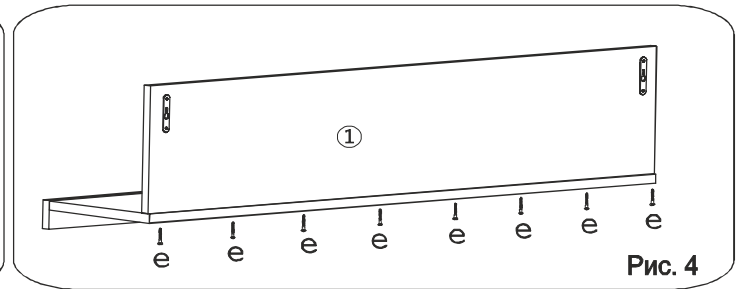

а		б		в		г		д		е		ж		з		и
Эксцентрик 16	5 шт.	Дюбель 30мм	5 шт.	Заглушка эксцентрика	5 шт.	Загл. к ев. винту	12 шт.	Евровинт 50	4 шт.	Евровинт 70	8 шт.	Шуруп 4x16	4 шт.	Дюбель распорный 6x60	2 шт.	Навес 15x65x1,5	2 шт.
	к		л														
Загл. самокл. Д14	4 шт.	Шуруп 4,5x60	2 шт.														

Наименование деталей

1. Планка 1400x220	1 шт.
2. Полка стационарная 1400x254	1 шт.
3. Планка МДФ 1400x55	1 шт.