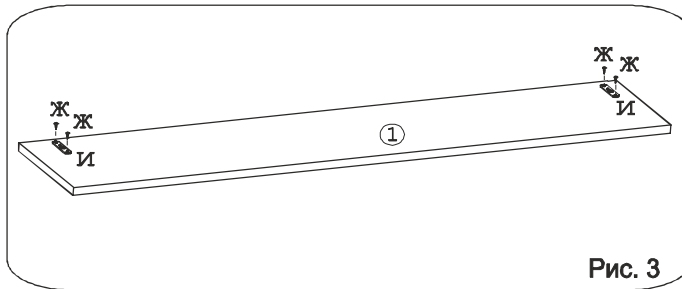

	а		б		в		г		д		е		ж		з		и
Эксцентрик 16	5 шт.	Дюбель 30мм	5 шт.	Заглушка эксцентрика	5 шт.	Загл. к ев. винту	12 шт.	Евровинт 50	4 шт.	Евровинт 70	8 шт.	Шуруп 4x16	4 шт.	Дюбель распорный 6x60	2 шт.	Навес 15x65x1,5	2 шт.
	к		л														
Загл. самокл. Д14	4 шт.	Шуруп 4,5x60	2 шт.														

Наименование деталей

- | | |
|--------------------------------|-------|
| 1. Планка 1400x220 | 1 шт. |
| 2. Полка стационарная 1400x254 | 1 шт. |
| 3. Планка МДФ 1400x55 | 1 шт. |

Варианты крепления полки с другими модулями