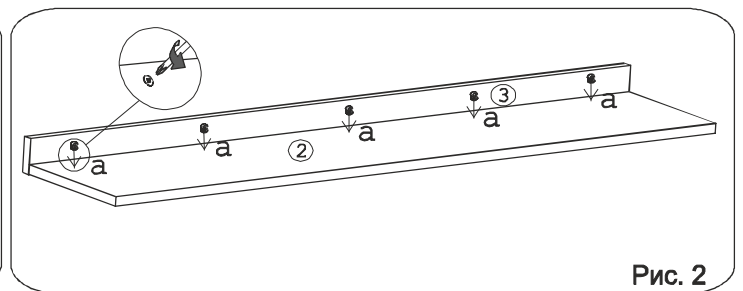

	а		б		в		г		д		е		ж		з		и
Эксцентрик 16	5 шт.	Дюбель 30мм	5 шт.	Заглушка эксцентрика	5 шт.	Загл. к ев. винту	12 шт.	Евровинт 50	4 шт.	Евровинт 70	8 шт.	Шуруп 4x16	4 шт.	Дюбель распорный 6x60	2 шт.	Навес 15x65x1,5	2 шт.
	к		л														
Загл. самокл. Д14	4 шт.	Шуруп 4,5x60	2 шт.														

Наименование деталей

- | | |
|--------------------------------|-------|
| 1. Планка 1400x220 | 1 шт. |
| 2. Полка стационарная 1400x254 | 1 шт. |
| 3. Планка МДФ 1400x55 | 1 шт. |

Варианты крепления полки с другими модулями