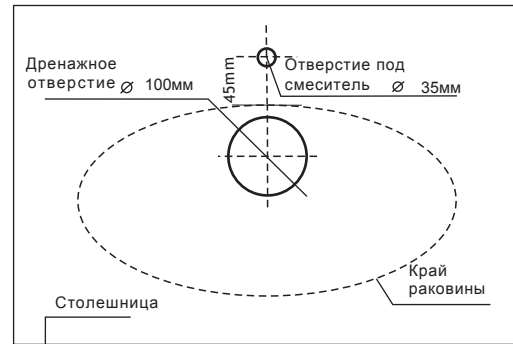

7. Промажьте основание раковины герметиком.

8. Подсоедините смеситель к водопроводу.

9. Подсоедините сифон к выпускной трубе.

Модель CL-3001

Модель CL-3002

Модель CL-3003

Модель CL-3004

Модель CL-3005