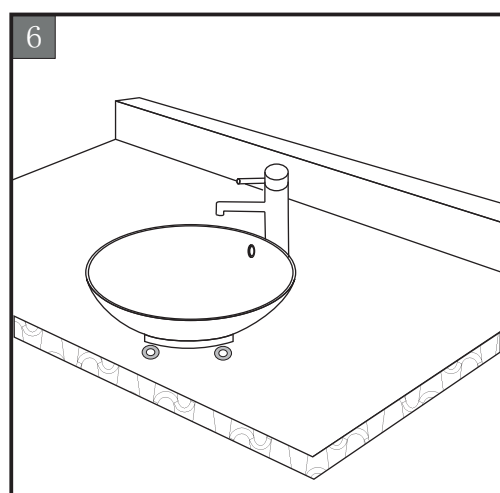

Перечень

Поз.	Наименование	Серийный номер	Кол-во
1	Раковина	CL-XXXX	1 шт.
2	Переливное отверстие	MS06300101	1 шт.
3	Прокладка	MS04300101	4 шт.

Процесс установки

1. Установите раковину в требуемое место.

2. Отметьте карандашом ее позицию согласно ее модели и приведенной схеме установки.

3. С помощью электроробзика сделайте отверстие.

4. Установите и закрепите на раковину ее комплектующие части.

5. Установите смеситель.
Примечание: Если раковина не имеет специальных отверстий под смеситель, то он крепится либо к столешнице, либо на стену.