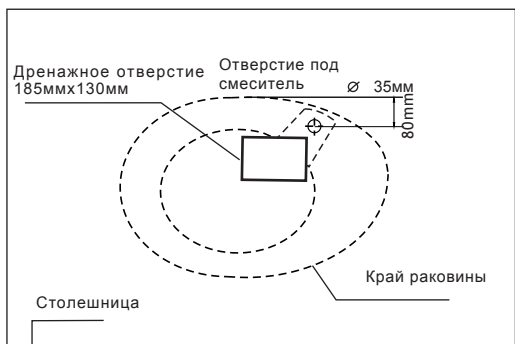

7. Промажьте основание раковины герметиком.

8. Подсоедините смеситель к водопроводу.

9. Подсоедините сифон к выпускной трубе.

Модель CL-3001

Модель CL-3002

Модель CL-3003

Модель CL-3004

Модель CL-3005