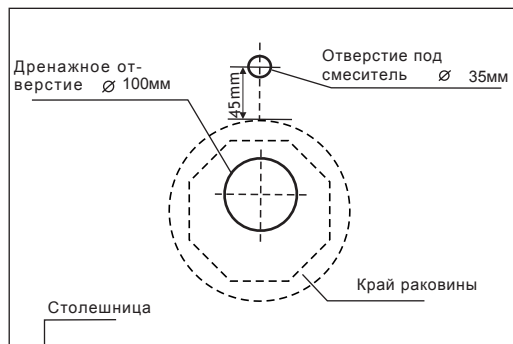

7. Промажьте основание раковины герметиком.

8. Подсоедините смеситель к водопроводу.

9. Подсоедините сифон к выпускной трубе.

Модель CL-3001

Модель CL-3002

Модель CL-3003

Модель CL-3004

Модель CL-3005