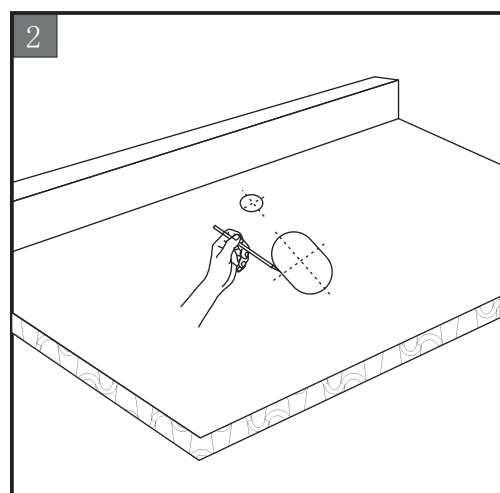

Перечень

Поз.	Наименование	Серийный номер	Кол-во
1	Раковина	CL-XXXX	1 шт.
2	Переливное отверстие	MS06300101	1 шт.
3	Прокладка	MS04300101	4 шт.

Процесс установки

1. Установите раковину в требуемое место.

2. Отметьте карандашом ее позицию согласно ее модели и приведенной схеме установки.

3. С помощью электроробзика сделайте отверстие.

4. Установите и закрепите на раковину ее комплектующие части.

5. Установите смеситель.
Примечание: Если раковина не имеет специальных отверстий под смеситель, то он крепится либо к столешнице, либо на стену.