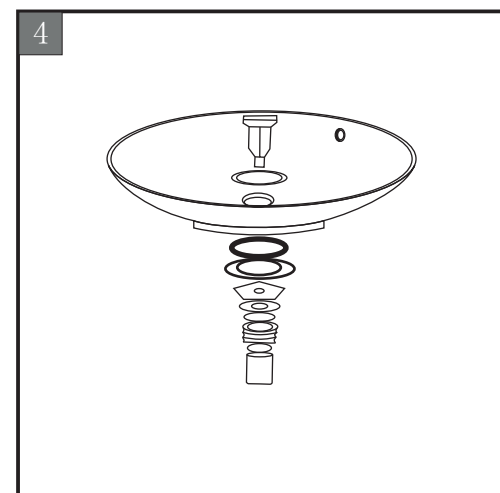

Перечень

Поз.	Наименование	Серийный номер	Кол-во
1	Раковина	CL-XXXX	1 шт.
2	Переливное отверстие	MS06300101	1 шт.
3	Прокладка	MS04300101	4 шт.

Процесс установки

1. Установите раковину в требуемое место.

2. Отметьте карандашом ее позицию согласно ее модели и приведенной схеме установки.

3. С помощью электроробзика сделайте отверстие.

4. Установите и закрепите на раковину ее комплектующие части.

5. Установите смеситель.
Примечание: Если раковина не имеет специальных отверстий под смеситель, то он крепится либо к столешнице, либо на стену.

6. Поместите раковину в отверстие, предварительно подложив под нее пластмассовое уплотнительное кольцо и скорректируйте ее положение таким образом, чтобы она была устойчива и не качалась из стороны в сторону.