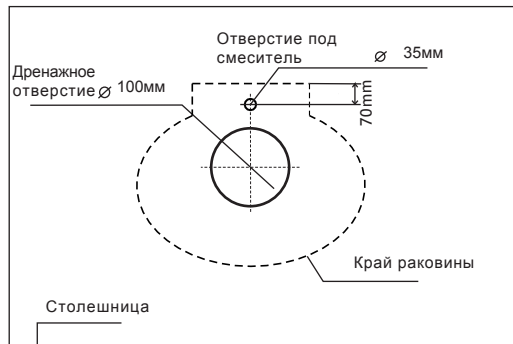

7. Промажьте основание раковины герметиком.

8. Подсоедините смеситель к водопроводу.

9. Подсоедините сифон к выпускной трубе.

Модель CL-3001

Модель CL-3002

Модель CL-3003

Модель CL-3004

Модель CL-3005