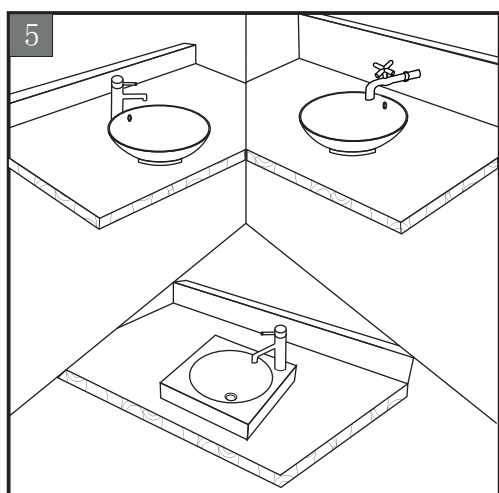

Перечень

Поз.	Наименование	Серийный номер	Кол-во
1	Раковина	CL-XXXX	1 шт.
2	Переливное отверстие	MS06300101	1 шт.
3	Прокладка	MS04300101	4 шт.

Процесс установки

1. Установите раковину в требуемое место.

2. Отметьте карандашом ее позицию согласно ее модели и приведенной схеме установки.

3. С помощью электроробзика сделайте отверстие.

4. Установите и закрепите на раковину ее комплектующие части.

5. Установите смеситель.
Примечание: Если раковина не имеет специальных отверстий под смеситель, то он крепится либо к столешнице, либо на стену.

6. Поместите раковину в отверстие, предварительно подложив под нее пластмассовое уплотнительное кольцо и скорректируйте ее положение таким образом, чтобы она была устойчива и не качалась из стороны в сторону.