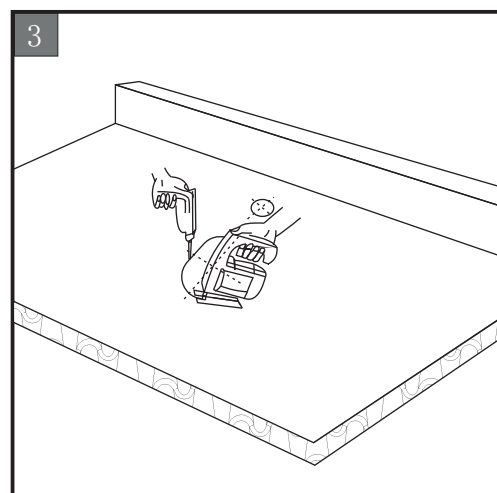

Перечень

Поз.	Наименование	Серийный номер	Кол-во
1	Раковина	CL-XXXX	1 шт.
2	Переливное отверстие	MS06300101	1 шт.
3	Прокладка	MS04300101	4 шт.

Процесс установки

1. Установите раковину в требуемое место.

2. Отметьте карандашом ее позицию согласно ее модели и приведенной схеме установки.

3. С помощью электроробзика сделайте отверстие.

4. Установите и закрепите на раковину ее комплектующие части.

5. Установите смеситель.
Примечание: Если раковина не имеет специальных отверстий под смеситель, то он крепится либо к столешнице, либо на стену.