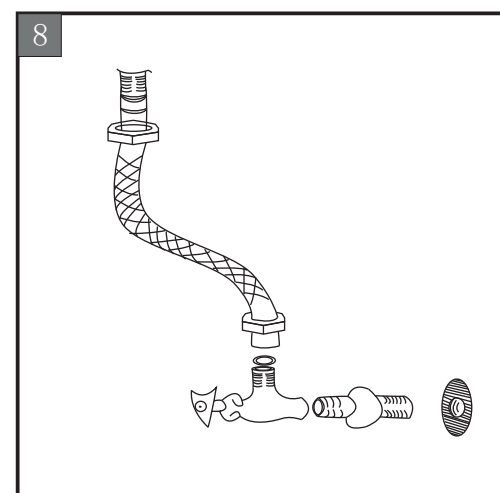

8. Подсоедините смеситель к водопроводу.