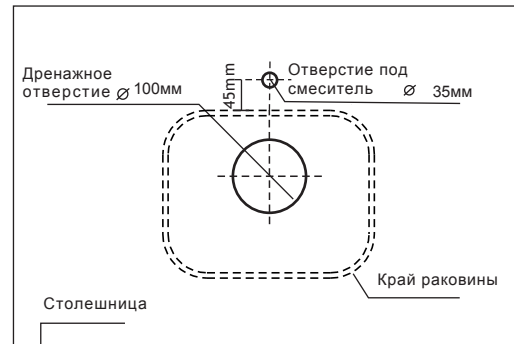

7. Промажьте основание раковины герметиком.

8. Подсоедините смеситель к водопроводу.

9. Подсоедините сифон к выпускной трубе.

Модель CL-3001

Модель CL-3002

Модель CL-3003

Модель CL-3004

Модель CL-3005