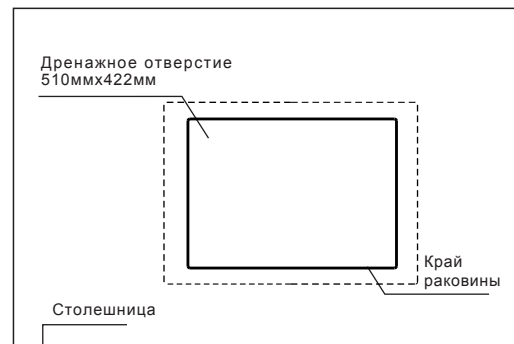

Модель CL-3015