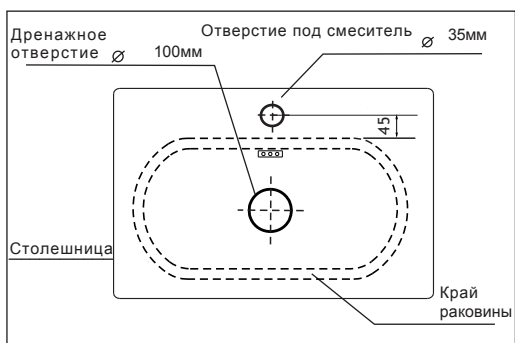

Модель CL-3017