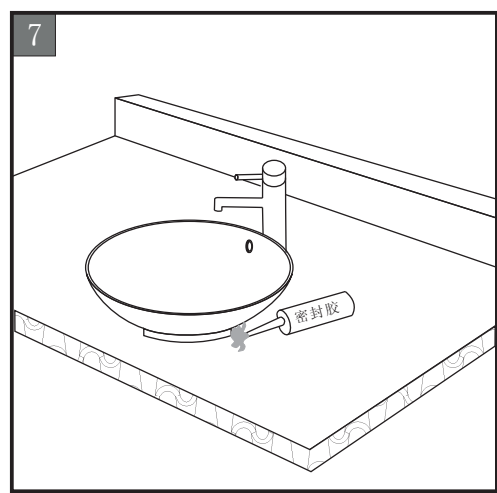

3. С помощью электроробзика сделайте отверстие.

4. Установите и закрепите на раковину ее комплектующие части.

5. Установите смеситель.
Примечание: Если раковина не имеет специальных отверстий под смеситель, то он крепится либо к столешнице, либо на стену.

6. Поместите раковину в отверстие, предварительно подложив под нее пластмассовое уплотнительное кольцо и скорректируйте ее положение таким образом, чтобы она была устойчива и не качалась из стороны в сторону.