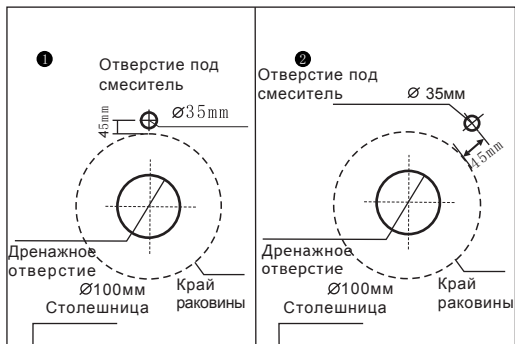

Модель CL-3001