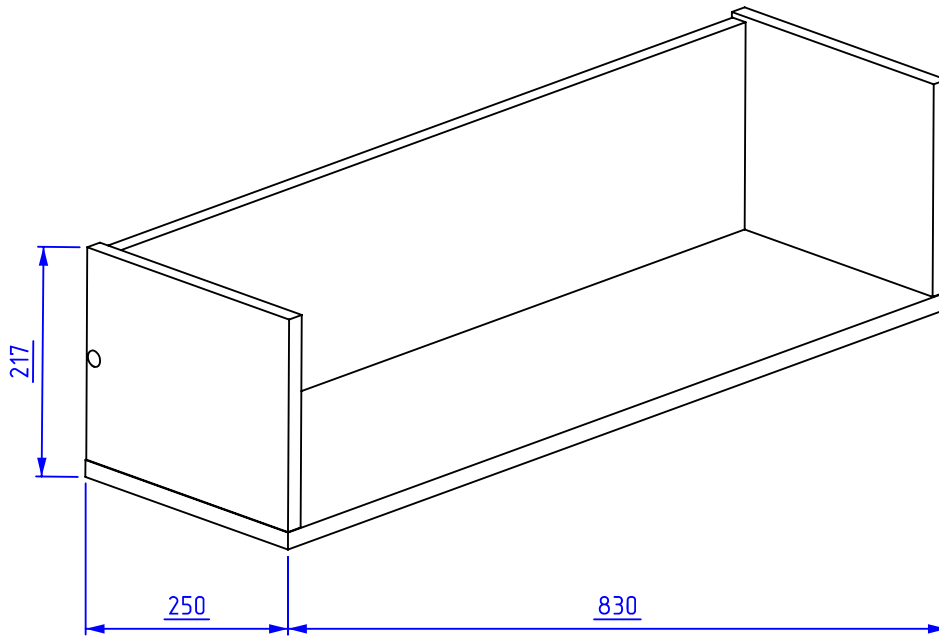

СБ-2073 МАУГЛИ

SB-2073 MAUGLI

N°	L	B	S	Кол.	
1	249	201	16	1	
2	249	201	16	1	
3	830	250	16	1	
4	796	196	16	1	
5	406	Ø7x50	-		6
6	410	Ø8x30	-		10
7	542	SAZ	-		2
8	461	-	-		6